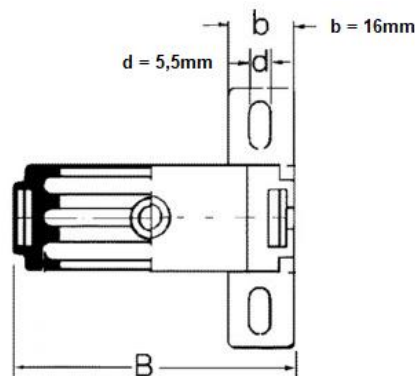

Typ	Innen -Ø mm	Aussen -Ø mm	Biegeradius min. mm	VPE m	ArtNr grau	€ /m.
type	inside-Ø	outside-Ø	bending radius	PU	grey	/m.
PE-17	16,6	21,2	30	50	240713	1,04
PE-23	23,2	28,3	45	50	240714	1,54
PE-29	29	34,5	55	25	240715	1,94
PE-37	36	42,4	75	25	240716	2,65
PE-50	47,7	54,5	100	25	240717	3,62

Löcher für Schrauben / holes for screws: 5,5mm (passend für / suitable for M5)

Typ	Innen -Ø mm	Breite B mm	Gewicht g	VPE Stk.	ArtNr grau	€ /Stk.
type	inside-Ø	width	weight	PU	grey	/pc.
PA-SH 23	28	46	18	20	245295	1,28
PA-SH 29	34	56	27	20	245296	2,12
PA-SH 37	42	-	45	20	245297	2,89
PA-SH 50	53	70	30	20	245298	4,86