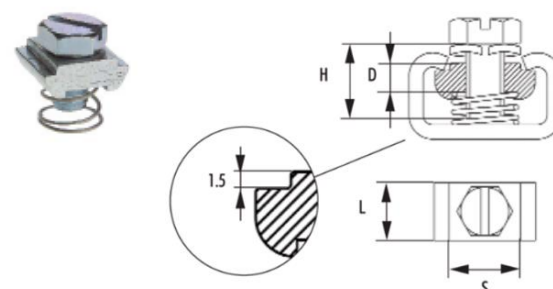

**GOGASHIELD Nutensteine aus Edelstahl A4 / slot nuts made of stainless steel A4**

Typ	Abmessungen mm				ArtNr	€
	L	D	H	S		
type	dimensions mm				mit Schraube und Feder	/Stk.
					with screw and spring	/pc.
NS-M4ES	14	6	16	14,8	29-44320/4	8,88
NS-M5ES	14	6	16	14,8	29-44320/5	13,31
NS-M6ES	14	6	16	14,8	29-44320/6	5,33
NS-M8ES	14	6	16	14,8	29-44320/8	6,66
NS-M10ES	25	6	16	14,8	29-44320/10	a.A.

**GOGASHIELD Unterlagsscheiben aus rostfreiem Stahlblech / washer from stainless steel sheet**

Typ	Außendurchmesser mm	Loch mm	Dicke mm	VPE Stk.	ArtNr	€
type	outer diameter	hole	thickness	PU	washer without a thread	/pc.
NS-M4ES	30	4,5	3	100	29-80321/4	4,04
NS-M5ES	30	6,5	3	100	29-80321/5	4,04
NS-M6ES	30	6,5	3	100	29-80321/6	a.A.
NS-M8ES	30	8,5	3	100	29-80321/8	a.A.

a. A. = auf Anfrage / upon request

**GOGASHIELD Nutensteine aus feuerverzinktem Stahl / slot nuts made of hot galvanized steel**

Typ	Abmessungen mm				VPE Stk.	ArtNr	€
	L	D	H	S			
type	dimensions mm				mit Schraube und Feder	/Stk.	
					with screw and spring	/pc.	
NS-M6VZ	14	6	16	14,8	100	29-4420/6	2,96
NS-M8VZ	20	6	16	14,8	100	29-4420/8	3,70
NS-M10VZ	25	6	16	14,8	100	29-4420/10	5,03

Typ	Abmessungen mm				VPE Stk.	ArtNr	€
	L	D	H	S			
type	dimensions mm				ohne Schraube mit Feder	/Stk.	
					without screw with spring	/pc.	
NS-M4VZ	14	6	16	14,8	100	29-4420/4OS	2,44
NS-M6VZ	14	6	16	14,8	100	29-4420/6OS	1,79
NS-M8VZ	20	6	16	14,8	100	29-4420/8OS	2,00
NS-M10VZ	25	6	16	14,8	100	29-4420/10OS	3,58