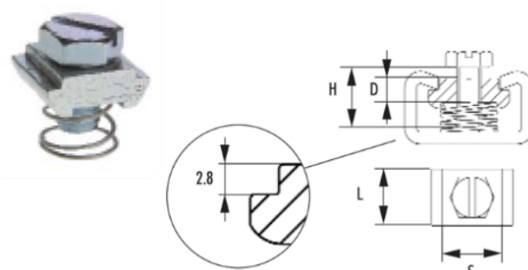

**GOGASHIELD Unterlagsscheiben aus rostfreiem Stahlblech / washer from stainless steel sheet**

Typ	Außendurchmesser mm	Loch mm	Dicke mm	VPE Stk.	ArtNr	€
type	outer diameter	hole	thickness	PU	washer without a thread	/pc.
NS-M4ES	30	4,5	3	100	29-80321/4	4,04
NS-M5ES	30	6,5	3	100	29-80321/5	4,04
NS-M6ES	30	6,5	3	100	29-80321/6	a.A.
NS-M8ES	30	8,5	3	100	29-80321/8	a.A.

a. A. = auf Anfrage / upon request

**GOGASHIELD Nutensteine aus feuerverzinktem Stahl / slot nuts made of hot galvanized steel**

Typ	Abmessungen mm				VPE Stk.	ArtNr	€
	L	D	H	S			
type	dimensions mm				mit Schraube und Feder	/Stk.	
					with screw and spring	/pc.	
NS-M6VZ	14	6	16	14,8	100	29-4420/6	2,96
NS-M8VZ	20	6	16	14,8	100	29-4420/8	3,70
NS-M10VZ	25	6	16	14,8	100	29-4420/10	5,03

Typ	Abmessungen mm				VPE Stk.	ArtNr	€
	L	D	H	S			
type	dimensions mm				ohne Schraube mit Feder	/Stk.	
					without screw with spring	/pc.	
NS-M4VZ	14	6	16	14,8	100	29-4420/4OS	2,44
NS-M6VZ	14	6	16	14,8	100	29-4420/6OS	1,79
NS-M8VZ	20	6	16	14,8	100	29-4420/8OS	2,00
NS-M10VZ	25	6	16	14,8	100	29-4420/10OS	3,58

Typ	Abmessungen mm				VPE Stk.	ArtNr	€
	L	D	H	S			
type	dimensions mm				ohne Schraube und Feder	/Stk.	
					without screw and spring	/pc.	
NS-M6VZ	14	6	16	14,8	100	29-4420/6OF	2,00
NS-M8VZ	20	6	16	14,8	100	29-4420/8OF	2,74
NS-M10VZ	25	6	16	14,8	100	29-4420/10OF	3,00