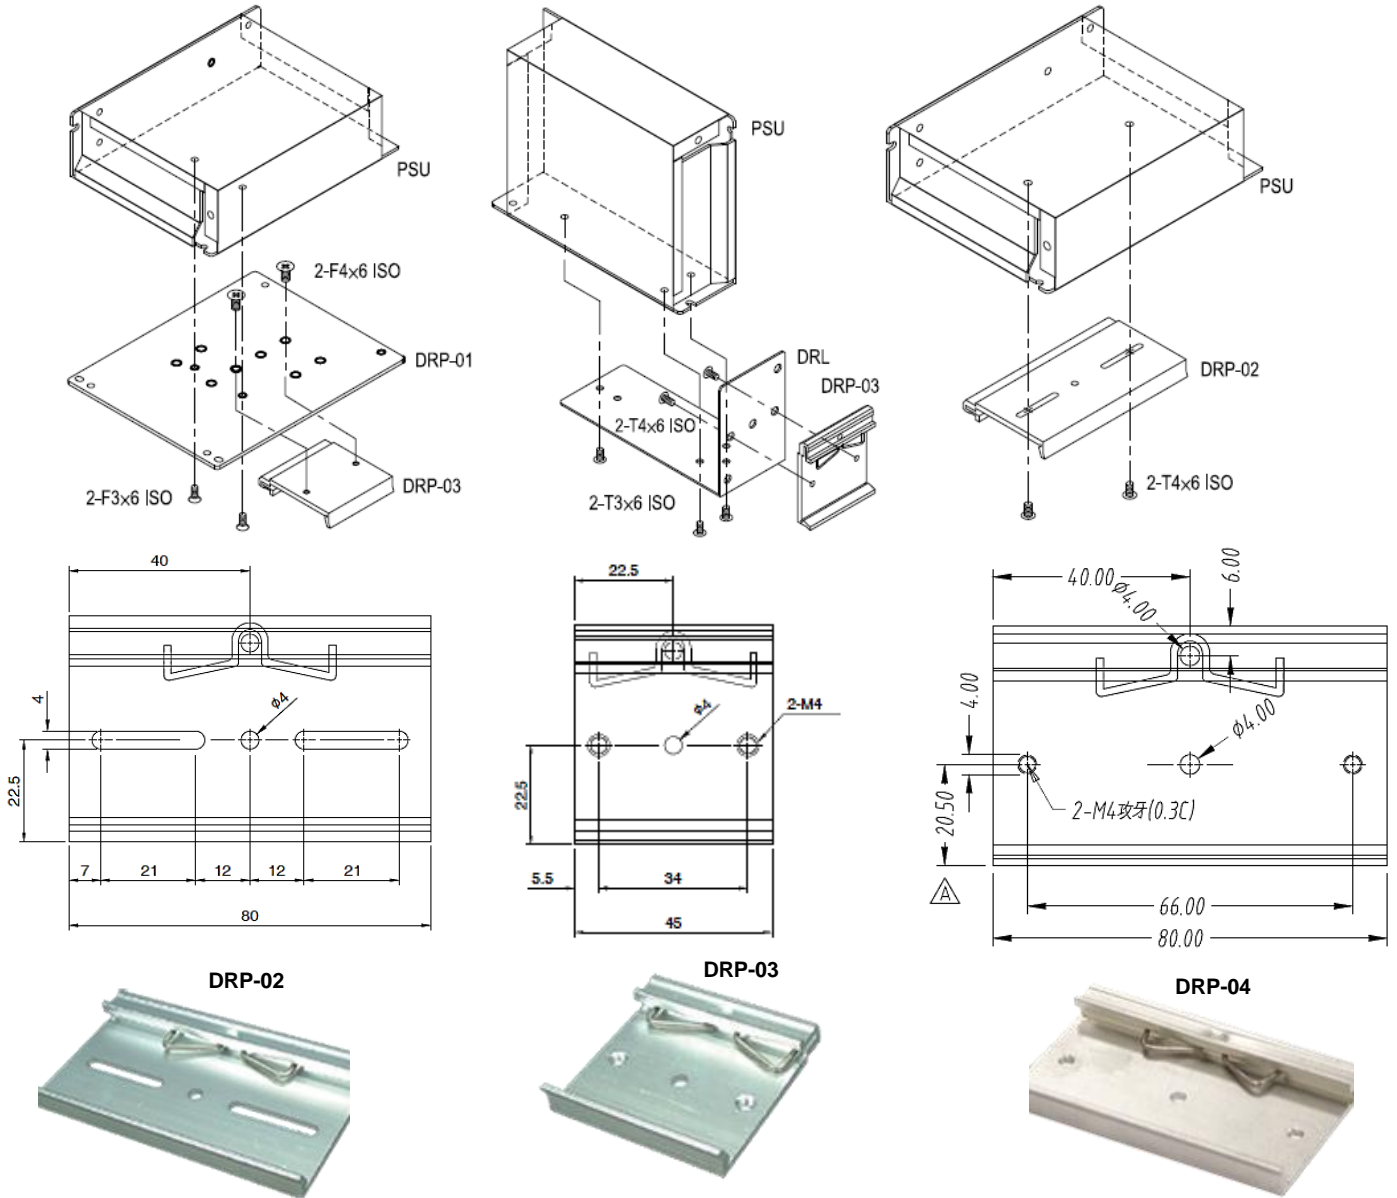

**GOGASWITCH Montagezubehör Hutschienen / DIN-rail mounting accessories**

**Montagezubehör zum Befestigen von Stromversorgungen oder DC/D- Wandlern an Hutschienen /  
mounting accessories for fixing power supply devices or DC/DC converter on DIN-rails**

Typ	passende Modelle	Art.Nr.	€
type	suitable models	part no.	/pc.
DRL-01	NGP-MWG 15/25/35/50/75	469010	1,14
DRL-02	NGP-MWG 100/150	469011	a.A.
DRP-01	NGP-MWG 25/35/75/100/150	469012	a.A.
DRP-01A	DCW-MWG 100/150/200/300	469017	8,27
DRP-02	NGP-MWG 50	469014	a.A.
DRP-03	in Verbindung mit DRP-01/DRL-01/DRL-02 siehe Tabelle / in combination w. DRP-01/DRL-01/DRL-02 see table	469015	a.A.
DRP-04	DCW-MWG 100/150/200/300	469016	a.A.