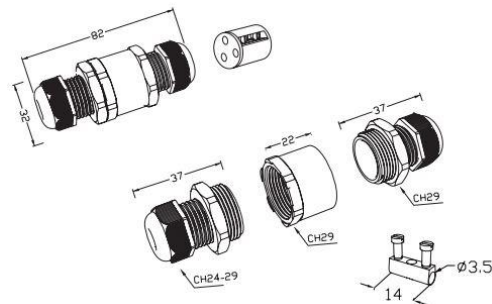

GOGAFIX KVM2-L Kabelverbindungsmuffe L-Stück / cable connecting sleeve L-size

Pole	SW Hutmutter mm	SW Anschluss mm	max. Bauhöhe mm	Klemmbereich mm	ArtNr	€/Stk.
poles	wrench size cap nut	wrench size connector	max. height	clamping range		/pc.
2					177302	9,15
3					177303	9,59
4	24	29	121	7,0-13,5	177304	10,08
5					177305	10,59
6					177306	11,63
2					177312	10,53
3					177313	11,05
4	24 / 29	29	121	7,0-13,5 / 8,0-17,0	177314	11,60
5					177315	12,15
6					177316	13,38

Bemessungsspannung / rated voltage: 250V bis 450V
Bemessungsstrom / rated current: 32A
Nennquerschnitt / nominal cross section: 0,5mm² bis 4mm²
Verlegung / laying: ortsfest / stationary

Material Muffe / sleeve: PA PA66 GF V-0, GWT 960°
Material Flachdichtung / flat sealing: Silikonkautschuk / silicone rubber
Material Dichtringe / sealing rings: CR/NBR und TPE, zweiteilig / two-parts
Material Buchsenklemmen / female connector clamp: Messing vernickelt / brass nickel-plated nach EN 60998-2-1
Material Kontaktschrauben / contact screws: Stahl verzinkt, M3 / steel zinc-plated

Schutzart / protection grade: IP 68
Temperaturbereich / temperature range: -40°C - +125°C
Gewicht / weight: auf Anfrage / upon request

GOGAFIX KVM2K Kabelverbindungsmuffe kurz / short cable connecting sleeve

Pole	SW Hutmutter mm	SW Anschluss mm	max. Bauhöhe mm	Klemmbereich mm	ArtNr	€/Stk. /pc.
poles	wrench size cap nut	wrench size connector	max. height	clamping range		
2	24	29	82	7,0-13,5	177042	7,24
3					177043	7,48