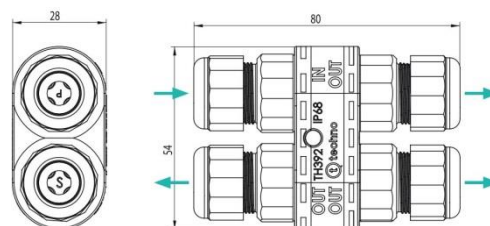

Bemessungsstrom / rated current: 32A
Nennquerschnitt / nominal cross section: 0,5mm² bis 4mm²
Verlegung / laying: ortsfest / stationary

Material Muffe / sleeve: PA PA66 GF V-0, GWT 960°
Material Flachdichtung / flat sealing: Silikonkautschuk / silicone rubber
Material Dichtringe / sealing rings: CR/NBR und TPE, zweiteilig / two-parts
Material Buchsenklemmen / female connector clamp: Messing vernickelt / brass nickel-plated nach EN 60998-2-1
Material Kontaktschrauben / contact screws: Stahl verzinkt, M3 / steel zinc-plated

Schutzart / protection grade: IP 68
Temperaturbereich / temperature range: -40°C - +125°C
Gewicht / weight: auf Anfrage / upon request

GOGAFIX KVM2KN Kabelverbindungsmuffe / cable connecting sleeve

Pole	SW Hutmutter mm	SW Anschluss mm	max. Bauhöhe mm	Klemmbereich mm	ArtNr	/Stk.	€
poles	wrench size cap nut	wrench size connector	max. height	clamping range		/pc.	
2					177052	7,55	
3	21	22	68	7,0-12,0	177053	7,80	
4					177054	8,16	

GOGAFIX KVM4K-X Kabelverbindungsmuffe X-Stück / cable connecting sleeve X-size

Pole	max. Bauhöhe mm	Klemmbereich mm	ArtNr	/Stk.	€
poles	max. height	clamping range		/pc.	
4	80	8,0-12,0	177444	26,70	

GOGAFIX KVM2K-DAE Spezielle Kabelverbindungsmuffe / special cable connecting sleeve