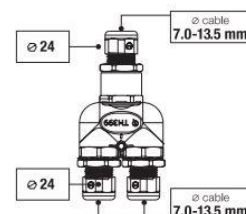

Pole	SW Hutmutter mm	SW Anschluss mm	max. Bauhöhe mm	Klemmbereich mm	ArtNr	€/Stk. /pc.
poles	wrench size cap nut	wrench size connector	max. height	clamping range		
2	24	29	82	7,0-13,5	177042	7,24
3					177043	7,48

GOGAFIX KVM2K-L Kabelverbindungsmuffe kurz L-Stück / short cable connect. sleeve L-size

Pole	SW Hutmutter mm	SW Anschluss mm	max. Bauhöhe mm	Klemmbereich mm	ArtNr	€/Stk. /pc.
poles	wrench size cap nut	wrench size connector	max. height	clamping range		
2			73 / 61	7,0-13,5	177342	8,18
3	24	29			177343	7,67

GOGAFIX KVM2K-T Kabelverbindungsmuffe kurz T-Stück / cable connecting sleeve T-size

Pole	SW Hutmutter mm	SW Anschluss mm	max. Bauhöhe mm	Klemmbereich mm	ArtNr	€/Stk. /pc.
poles	wrench size cap nut	wrench size connector	max. height	clamping range		
2			73 / 92	7,0-13,5	177142	8,79
3	24	29			177143	9,24

GOGAFIX KVM2K-Y Kabelverbindungsmuffe Y-Stück / cable connecting sleeve Y-size

Pole	SW Hutmutter mm	SW Anschluss mm	max. Bauhöhe mm	Klemmbereich mm	ArtNr	€/Stk. /pc.
poles	wrench size cap nut	wrench size connector	max. height	clamping range		
2			180	70-13,5	177242	12,17
3	24	29			177243	12,77