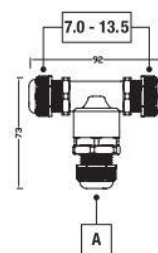

GOGAFIX KVM2K-Y Kabelverbindungsmuffe Y-Stück / cable connecting sleeve Y-size

Pole	SW Hutmutter mm	SW Anschluss mm	max. Bauhöhe mm	Klemmbereich mm	ArtNr	€/Stk. /pc.
poles	wrench size cap nut	wrench size connector	max. height	clamping range		
2			180	70-13,5	177242	12,17
3	24	29			177243	12,77