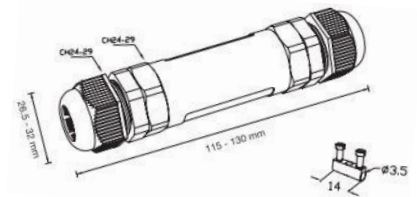

Material Flachdichtung / flat sealing: Silikonkautschuk / silicone rubber

Material Dichtringe / sealing rings: CR/NBR und TPE, zweiteilig / two-parts

Material Buchsenklemmen / female connector clamp: Messing vernickelt / brass nickel-plated nach EN 60998-2-1

Material Kontaktschrauben / contact screws: Stahl verzinkt, M3 / steel zinc-plated

Schutzart / protection grade: IP 68

Temperaturbereich / temperature range: -40°C - +125°C

Gewicht / weight: auf Anfrage / upon request

GOGAFIX KVM2 Kabelverbindungsmuffe / cable connecting sleeve

Pole	SW Hutmutter mm	SW Anschluss mm	max. Bauhöhe mm	Klemmbereich mm	ArtNr	€/Stk.
poles	wrench size cap nut	wrench size connector	height	clamp. Range		/pc.
2					177002	7,64
3					177003	7,96
4	24	24	130	7,0-13,5	177004	8,38
5					177005	9,34
6					177006	10,23
2					177012	8,80
3					177013	9,08
4	29	29	130	8,0-17,0	177014	9,52
5					177015	11,03
6					177016	12,12

GOGAFIX KVM3-T Kabelverbindungsmuffe T-Stück / cable connecting sleeve T-size

Pole	SW Hutmutter mm	SW Anschluss mm	max. Bauhöhe mm	Klemmbereich mm	ArtNr	€/Stk.
poles	wrench size cap nut	wrench size connector	height	clamp. Range		/pc.
2					177102	9,59
3					177103	10,08
4					177104	10,59
5	24	29	121	7,0-13,5	177105	12,70
6					177106	13,98
2+2					177107	13,11
3+3					177108	14,39
2					177112	10,53
3					177113	11,09
4					177114	11,63
5	29 / 2x 24	29	121	8,0-17,0 / 2x 7,0-13,5	177115	13,98
6					177116	15,38
2+2					177117	14,87
3+3					177118	16,48