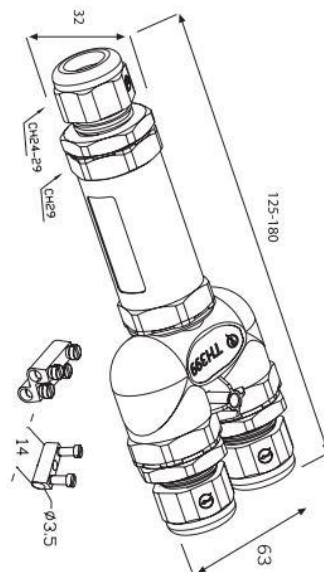

GOGAFIX KVM3-T Kabelverbindungsmuffe T-Stück / cable connecting sleeve T-size

Pole	SW Hutmutter mm	SW Anschluss mm	max. Bauhöhe mm	Klemmbereich mm	ArtNr	€/Stk.
poles	wrench size cap nut	wrench size connector	height	clamp. Range		/pc.
2					177102	9,59
3					177103	10,08
4					177104	10,59
5	24	29	121	7,0-13,5	177105	12,70
6					177106	13,98
2+2					177107	13,11
3+3					177108	14,39
2					177112	10,53
3					177113	11,09
4					177114	11,63
5	29 / 2x 24	29	121	8,0-17,0 / 2x 7,0-13,5	177115	13,98
6					177116	15,38
2+2					177117	14,87
3+3					177118	16,48

terms & conditions can be found on our website: www.gogatec.com/AGB.pdf; error, technical modifications and variations are reserved

GOGAFIX KVM3-Y Kabelverbindungsmuffe Y-Stück / cable connecting sleeve Y-size

Pole	SW Hutmutter mm	SW Anschluss mm	max. Bauhöhe mm	Klemmbereich mm	ArtNr	€/Stk.
poles	wrench size cap nut	wrench size connector	max. height	clamping range		/pc.
2					177202	12,22
3					177203	12,77
4					177204	13,41
5	24	29	180	7,0-13,5	177205	14,10
6					177206	15,51
2+2					177207	16,86
3+3					177208	17,55
2					177212	13,62
3					177213	14,07
4					177214	14,78
5	29 / 2x 24	29	180	8,0-17,0 / 2 x 7,0-13,5	177215	15,51
6					177216	17,09
2+2					177217	18,39
3+3					177218	19,06
2					177222	14,62
3					177223	15,36
4					177224	16,11
5	29 / 2x 24	29	180	7,0-13,5 / 2x 8,0-17,0	177225	16,91
6					177226	18,62
2+2					177227	19,88
3+3					177228	20,57
2					177232	17,07
3					177233	17,92
4					177234	18,81
5	29	29	180	8,0-17,0	177235	19,77
6					177236	21,74
2+2					177237	21,37
3+3					177238	22,08