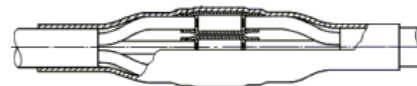

Typ	Querschnitt mm²	Innenmuffe mm	Außenmuffe mm	VPE Stk.	ArtNr	€	ArtNr	€
type	cross-section	inner sleeve	outer sleeve	PU	four pole	/pcs.	five pole	/pcs.
KVMS1,5-6	1,5 - 6	9 / 3	33 / 8	1	177460	29,63	177470	35,80
KVMS2,5-16	2,5 - 16	16 / 4	48 / 12	1	177461	32,42	177471	37,86
KVMS6-35	6 - 35	24 / 6	56 / 16	1	177462	49,16	177472	57,60
KVMS25-95	25 - 95	34 / 8	95 / 25	1	177464	96,80	177474	114,80
KVMS35-150	35 - 150	48 / 12	105 / 25	1	177465	117,30	177475	139,40
KVMS95-240	95 - 240	48 / 12	130 / 36	1	177466	224,00	177476	271,00