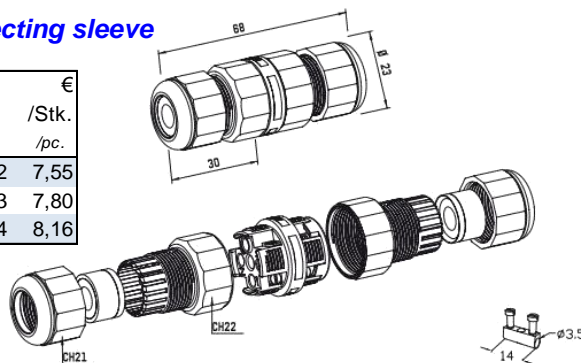

GOGAFIX KVM2K-Y Kabelverbindungsmuffe Y-Stück / cable connecting sleeve Y-size

Pole	SW Hutmutter mm	SW Anschluss mm	max. Bauhöhe mm	Klemmbereich mm	ArtNr	€/Stk. /pc.
poles	wrench size cap nut	wrench size connector	max. height	clamping range		
2			180	70-13,5	177242	12,17
3	24	29			177243	12,77

Bemessungsstrom / rated current: 32A
Nennquerschnitt / nominal cross section: 0,5mm² bis 4mm²
Verlegung / laying: ortsfest / stationary

Material Muffe / sleeve: PA PA66 GF V-0, GWT 960°
Material Flachdichtung / flat sealing: Silikonkautschuk / silicone rubber
Material Dichtringe / sealing rings: CR/NBR und TPE, zweiteilig / two-parts
Material Buchsenklemmen / female connector clamp: Messing vernickelt / brass nickel-plated nach EN 60998-2-1
Material Kontaktschrauben / contact screws: Stahl verzinkt, M3 / steel zinc-plated

Schutzart / protection grade: IP 68
Temperaturbereich / temperature range: -40°C - +125°C
Gewicht / weight: auf Anfrage / upon request

GOGAFIX KVM2KN Kabelverbindungsmuffe / cable connecting sleeve

Pole	SW Hutmutter mm	SW Anschluss mm	max. Bauhöhe mm	Klemmbereich mm	ArtNr	/Stk.	€
poles	wrench size cap nut	wrench size connector	max. height	clamping range		/pc.	
2					177052	7,55	
3	21	22	68	7,0-12,0	177053	7,80	
4					177054	8,16	

GOGAFIX KVM4K-X Kabelverbindungsmuffe X-Stück / cable connecting sleeve X-size

Pole	max. Bauhöhe mm	Klemmbereich mm	ArtNr	/Stk.	€
poles	max. height	clamping range		/pc.	
4	80	8,0-12,0	177444	26,70	

GOGAFIX KVM2K-DAE Spezielle Kabelverbindungsmuffe / special cable connecting sleeve