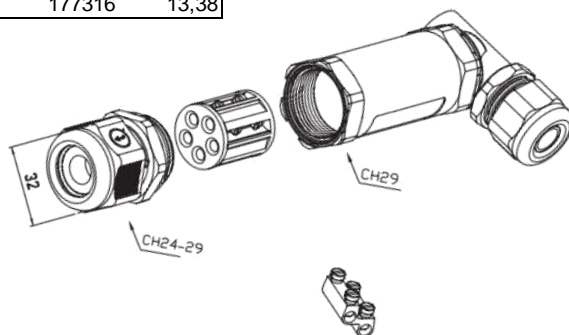

terms & conditions can be found on our website: www.gogatec.com/AGB.pdf; error, technical modifications and variations are reserved

GOGAFIX KVM3-Y Kabelverbindungsmuffe Y-Stück / cable connecting sleeve Y-size

Pole	SW Hutmutter mm	SW Anschluss mm	max. Bauhöhe mm	Klemmbereich mm	ArtNr	€/Stk.
poles	wrench size cap nut	wrench size connector	max. height	clamping range		/pc.
2					177202	12,22
3					177203	12,77
4					177204	13,41
5	24	29	180	7,0-13,5	177205	14,10
6					177206	15,51
2+2					177207	16,86
3+3					177208	17,55
2					177212	13,62
3					177213	14,07
4					177214	14,78
5	29 / 2x 24	29	180	8,0-17,0 / 2 x 7,0-13,5	177215	15,51
6					177216	17,09
2+2					177217	18,39
3+3					177218	19,06
2					177222	14,62
3					177223	15,36
4					177224	16,11
5	29 / 2x 24	29	180	7,0-13,5 / 2x 8,0-17,0	177225	16,91
6					177226	18,62
2+2					177227	19,88
3+3					177228	20,57
2					177232	17,07
3					177233	17,92
4					177234	18,81
5	29	29	180	8,0-17,0	177235	19,77
6					177236	21,74
2+2					177237	21,37
3+3					177238	22,08

GOGAFIX KVM2-L Kabelverbindungsmuffe L-Stück / cable connecting sleeve L-size

Pole	SW Hutmutter mm	SW Anschluss mm	max. Bauhöhe mm	Klemmbereich mm	ArtNr	€/Stk.
poles	wrench size cap nut	wrench size connector	max. height	clamping range		/pc.
2					177302	9,15
3					177303	9,59
4	24	29	121	7,0-13,5	177304	10,08
5					177305	10,59
6					177306	11,63
2					177312	10,53
3					177313	11,05
4	24 / 29	29	121	7,0-13,5 / 8,0-17,0	177314	11,60
5					177315	12,15
6					177316	13,38