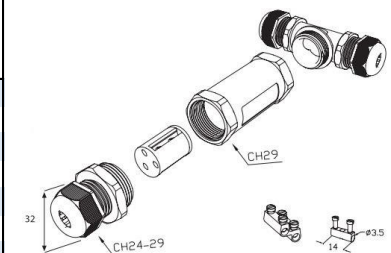

Material Flachdichtung / flat sealing: Silikonkautschuk / silicone rubber

Material Dichtringe / sealing rings: CR/NBR und TPE, zweiteilig / two-parts

Material Buchsenklemmen / female connector clamp: Messing vernickelt / brass nickel-plated nach EN 60998-2-1

Material Kontaktschrauben / contact screws: Stahl verzinkt, M3 / steel zinc-plated

Schutzart / protection grade: IP 68

Temperaturbereich / temperature range: -40°C - +125°C

Gewicht / weight: auf Anfrage / upon request

GOGAFIX KVM2 Kabelverbindungsmuffe / cable connecting sleeve

Pole	SW Hutmutter mm	SW Anschluss mm	max. Bauhöhe mm	Klemmbereich mm	ArtNr	€/Stk.
poles	wrench size cap nut	wrench size connector	height	clamp. Range		/pc.
2					177002	7,64
3					177003	7,96
4	24	24	130	7,0-13,5	177004	8,38
5					177005	9,34
6					177006	10,23
2					177012	8,80
3					177013	9,08
4	29	29	130	8,0-17,0	177014	9,52
5					177015	11,03
6					177016	12,12

GOGAFIX KVM3-T Kabelverbindungsmuffe T-Stück / cable connecting sleeve T-size

Pole	SW Hutmutter mm	SW Anschluss mm	max. Bauhöhe mm	Klemmbereich mm	ArtNr	€/Stk.
poles	wrench size cap nut	wrench size connector	height	clamp. Range		/pc.
2					177102	9,59
3					177103	10,08
4					177104	10,59
5	24	29	121	7,0-13,5	177105	12,70
6					177106	13,98
2+2					177107	13,11
3+3					177108	14,39
2					177112	10,53
3					177113	11,09
4					177114	11,63
5	29 / 2x 24	29	121	8,0-17,0 / 2x 7,0-13,5	177115	13,98
6					177116	15,38
2+2					177117	14,87
3+3					177118	16,48