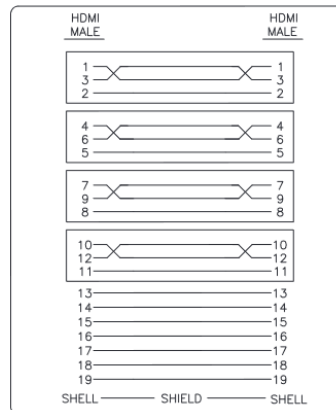

GOGAPLUG Ultraflex HDMI 2.0 High-Speed Kabel mit Ethernet / HDMI 2.0 high speed cable with ethernet

Leiter / wire : Kupfer / copper AWG28

Farbe / color : schwarz / black

Videoaufloesung / video resolution: bis zu / up to 4k (4096 x 2160 Pixel), <10 m : 4K 60Hz, >10m : 4K 30 Hz
Übertragungsgeschwindigkeit: / transfer rate : bis zu / up to 10,2 Gbit/s

Stecker / plug : 2 x HDMI-A Stecker / plug, Kontakte, Gehäuse vergoldet / contacts, housing gold-plated

Außendurchmesser / outer diameter : Kabellänge / cable length : 0,5 - 5 m: 7,8 ± 0,2 mm,
7,5 - 10 m: 8,0 ± 0,2 mm,
15-20 m: 9,0 ± 0.2 mm

Typ type	Länge m length	ArtNr part no	€/Stk. /pc.
HDMI + Ethernet-0.5	0,5	19391A280050	6,13
HDMI + Ethernet-1	1	19391A280100	7,38
HDMI + Ethernet-2	2	19391A280200	10,08
HDMI + Ethernet-3	3	19391A280300	12,84
HDMI + Ethernet-5	5	19391A280500	19,99
HDMI + Ethernet-7.5	7,5	19391A280750	32,53
HDMI + Ethernet-10	10	19391A281000	42,08
HDMI + Ethernet-15	15	19391A281500	81,40
HDMI + Ethernet-20	20	19391A282000	107,30

GOGAPLUG HDMI Extender / HDMI extender

Zum Verlängern von HDMI-Verbindungen / to extend HDMI-connections

2 x HDMI A Buchse / socket

Bis zu 4K60Hz

Gehäuse / housing : Aluminium schwarz / aluminium black

Videoaufloesung / video resolution: 15m: 4K@60Hz; 20m:4K@30Hz; 25m: 1080p@60Hz

Anschlüsse / connections : 2 x HDMI-A Buchse / socket

Typ type	Beschreibung description	ArtNr part no.	€/Stk. /pc.
HDMI-EXTENDER	HDMI-Extender / HDMI extender	440181	40,99