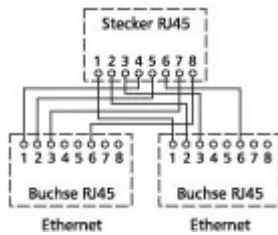

Dieser Cable-sharing Adapter ermöglicht den gleichzeitigen Betrieb von zwei 4-adrigen Diensten (2 x Ethernet) über eine 8-adrige Installationsleitung. / This Cable sharing adapter allows the simultaneous operation of two 4-core services (2 x Ethernet) via an 8-wire installation line.

Einsatz paarweise: ein Adapter an der Anschlussdose, ein Adapter am Verteiler /

Use pairs: one adapter to the junction box, one adapter to the manifold

Geschirmter Adapter m. Übertragungseigenschaften der Kl. E im Link gemäß IEC 11801 und EN 50173-1 / shielded adapter w. transfer characteristics of class E in the link under IEC 11801 and EN 50173-1

Durch schmale Bauform nebeneinander steckbar / narrow design - can be plugged into each other

Kurzer, biegbarer Anschluss / short, bandable connection

Farbe silber / colour silver

Lieferung als Set zu 2 Stück / supplied as a set of 2 pcs.