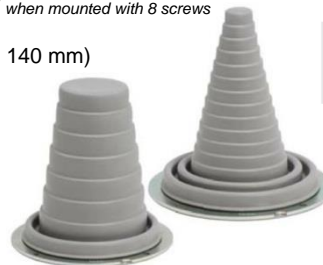

Typ type	Klemmbereich mm clamping range	VPE Stk. PU	ArtNr	€/Stk. /pc.
KEL-ULTRA flex 1	25 - 90	1	233482	50,10
KEL-ULTRA flex 2	75 - 115		233483	50,10

GOGAFIX KDF-3 Zwiebelplatten rund // onion plate cable entry grommets

Die einzelnen Ringe werden je nach benötigtem Durchmesser abgeschält / the single membrane rings are peeled off according to the required diameter

Material / material: Elastomer, halogen-, silikonfrei / elastomere, halogen-, siliconefree

Schutzart / protection grade: IP 65

Temperaturbereich / temperature range: -40°C - +80°C

Höhe / height: 11 mm

Zulassung / approval: EN45545-2

Typ type	Dichtbereich mm sealing range	Ausbruchgröße mm cut out size	VPE Stk. PU	ArtNr RAL7035	€/Stk. /pc.
KDF-3-RW-25	5 - 16	25,3	10	235125RW	5,40
KDF-3-RW-32	5 - 22	32,3	10	235126RW	6,95
KDF-3-RW-40	8 - 28	40,4	10	235127RW	8,24
KDF-3-RW-50	8 - 36	50,3	10	235128RW	11,10