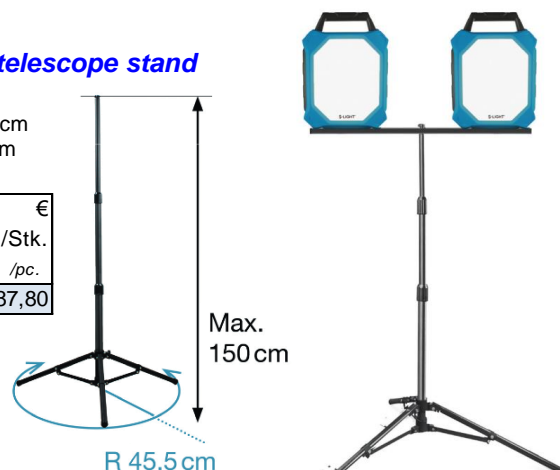

Preise gültig ab 01.01.2024 exkl. MwSt., freibleibend, Auftragsrabatt auf Anfrage / prices are valid from 01.01.2024 excl. VAT, subject to change, discounts upon request
sonst. Konditionen siehe www.gogatec.com/AGB.pdf, techn. Änderungen vorbehalten / terms & conditions can be found on our website: www.gogatec.com/AGB.pdf; error, technical modifications and variations are reserved