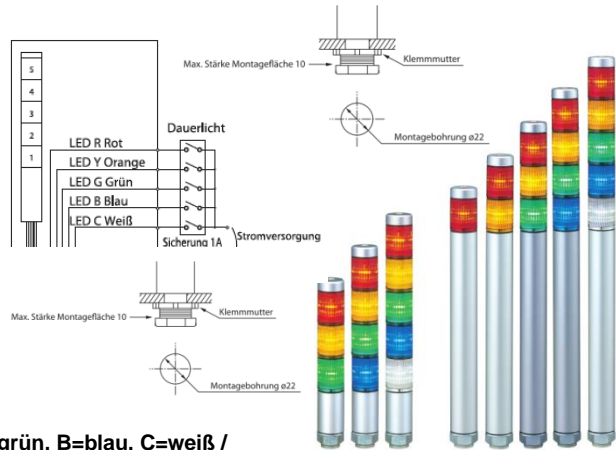

GOGALIGHT LED - Signalturm MP/MPS / LED - signal tower

- Schlankes Design / slim design
- Niedrige oder hohe Säulenausführung / low or high column version
- Patentierter Linsenschliff für hervorragende Sichtbarkeit / patented lens cut for excellent visibility
- Austauschbare Module – kein Umverdrahten nötig / changeable modules - no rewiring needed
- Gehäuse aus hochwertigem ABS / case made of ABS
- In mehreren Silberfarben erhältlich / available in several colours silver
- Nennspannung 24 VAC/DC / nominal voltage 24 VAC/DC
- Schutzklasse IP65, Temperaturbereich -30°C - +60°C / protection grade IP65, temperature range -30°C - +60°C
- Auch mit M12 - Anschluss oder 3 m Kabel erhältlich / also available with M12 connector or 3 m cable

30 mm Ø

Typ	Modulanzahl	Säulenhöhe	ArtNr	€
type	number of modules	column height		/Stk. /pc.
MPS-102	1	90	43-MPS-102-x	121,90
MPS-202	2	125	43-MPS-202-xx	145,80
MPS-302	3	160	43-MPS-302-xxx	172,00
MPS-402	4	195	43-MPS-402-xxxx	222,00
MPS-502	5	230	43-MPS-502-xxxxx	302,00
MP-102	1	265	43-MP-102-x	125,10
MP-202	2	300	43-MP-202-xx	151,00
MP-302	3	335	43-MP-302-xxx	201,00
MP-402	4	370	43-MP-402-xxxx	222,00
MP-502	5	405	43-MP-502-xxxxx	302,00

Bitte in der Artikelnummer statt dem „x“ einfügen: R=rot, Y=gelb, G=grün, B=blau, C=weiß / Please fill in item number instead of „x“: R=red, Y=yellow, G=green, B=blue, C=white

GOGALIGHT Akustikelement MP - B / acoustic element

(Unit: mm)

GOGALIGHT LED - Signalturm ME/MES / LED - signal tower

25 mm Ø

Typ	Modulanzahl	Säulenhöhe	ArtNr	€
type	number of modules	column height		/Stk. /pc.
MES-102A	1	80	43-MES-102A-x	117,10
MES-202A	2	110	43-MES-202A-xx	151,00
MES-302A	3	140	43-MES-302A-xxx	182,00
MES-402A	4	170	43-MES-402A-xxxx	231,00
MES-502A	5	200	43-MES-502A-xxxxx	276,00
ME-102A	1	240	43-ME-102A-x	125,10
ME-202A	2	270	43-ME-202A-xx	154,00
ME-302A	3	300	43-ME-302A-xxx	190,00
ME-402A	4	330	43-ME-402A-xxxx	236,00
ME-502A	5	360	43-ME-502A-xxxxx	284,00