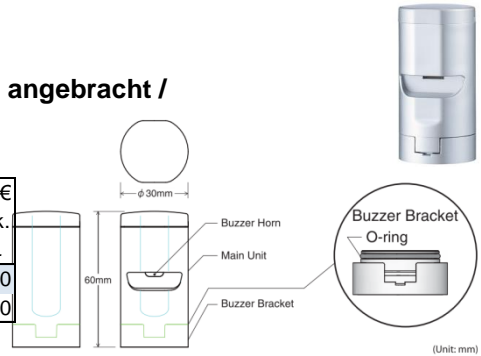

(Unit: mm)

GOGALIGHT LED - Signalturm ME/MES / LED - signal tower

25 mm Ø

Typ	Modulanzahl	Säulenhöhe	ArtNr	€
type	number of modules	column height		/Stk. /pc.
MES-102A	1	80	43-MES-102A-x	117,10
MES-202A	2	110	43-MES-202A-xx	151,00
MES-302A	3	140	43-MES-302A-xxx	182,00
MES-402A	4	170	43-MES-402A-xxxx	231,00
MES-502A	5	200	43-MES-502A-xxxxx	276,00
ME-102A	1	240	43-ME-102A-x	125,10
ME-202A	2	270	43-ME-202A-xx	154,00
ME-302A	3	300	43-ME-302A-xxx	190,00
ME-402A	4	330	43-ME-402A-xxxx	236,00
ME-502A	5	360	43-ME-502A-xxxxx	284,00