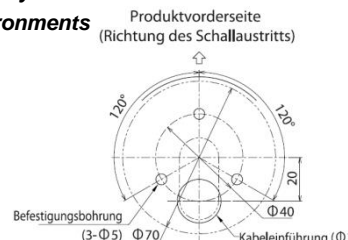

GOGALIGHT LED - Signalturm LS7 / LED - signal tower

- **Absolut glattes Gehäuse / absolutely smooth case**
- **Schrauben und Metallteile liegen nicht frei / screws and metal parts are not exposed**
- **Linsenhülle aus schüttelfestem Polycarbonat / lens shell made of vibration resistant polycarbonate**
- **Auffälliger Alarmton für laute Arbeitsumgebungen / flashy alarm for noisy work environments**
- **Kontrastreiche Signalfarben / contrasting signal colours**
- **Exzellente Sichtbarkeit in jeder Umgebung / excellent visibility in any environment**
- **M12 Stecker & modulare Bauweise / M12 plug and modular design**
- **Einfache Montage / easy construction**
- **Halterung aus Kunststoff / plastic holder**