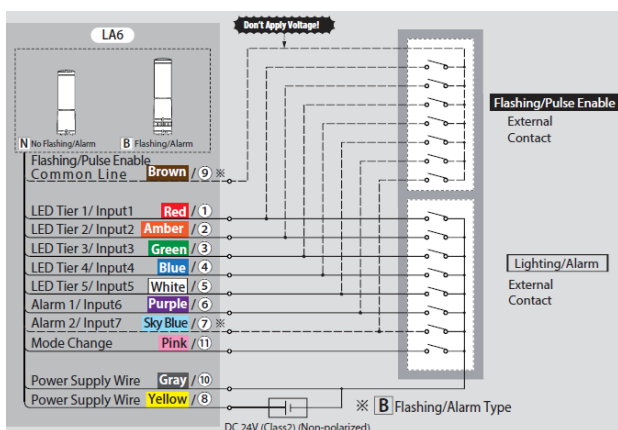

GOGALIGHT LA6 Signalturm programmierbar / programmable signal tower

- 4.096 Farben – 4.096 Informationen / 4.096 colours - 4.096 informations
- Markante Anzeige vieler Betriebszustände / distinctive display of many operating states
- Dauer - , Blink - , Lauflicht / permanent, blinking, running light
- Leuchtkraft an - und abschwelend / luminosity swelling and puffiness
- Programmierbarer Ablauf der Anzeige / programmable expiry of display
- Timetrigger mit 63 Anzeigekonfigurationen / time trigger with 63 display configurations
- 31 Konfigurationen ansteuerbar / 31 configurations can be controlled
- Kostenlose Software über USB einspielbar / free software via USB
- 3 oder 5 Farbmodule / 3 or 5 colour modules
- Mit oder ohne 11 - fach - Alarm max. 85 dB / with or without 11 - speed alarm max 85 dB
- Signalturm mit Hochleistungen - LEDs, 60 mm Ø / signal tower with high - power LEDs, 60 mm Ø
- Anschluss: Federzugklemmen oder 3 m Kabel / terminal: springs or 3 m cable
- IP65 (mit Alarm IP54), -25°C bis +60°C / IP65 (IP54 with alarm), -25°C up to +60°C
- Diverse Befestigungsmöglichkeiten / various mounting options
- Nennspannung 24 VDC (100-240VAC) / nominal voltage 24 VDC (100-240 VAC)

60 mm Ø

Abmessungen <i>dimensions</i>	Durchmesser <i>diameter</i>	Standardsockel / Alarmsockel <i>standard socket / alarm socket</i>
	mm	mm
Höhe mit 3 Farbmodulen / <i>height with 3 colour modules</i>	60	224 / 264
Höhe mit 5 Farbmodulen / <i>height with five colour modules</i>	60	290 / 330
Säule / <i>column</i>	60	300