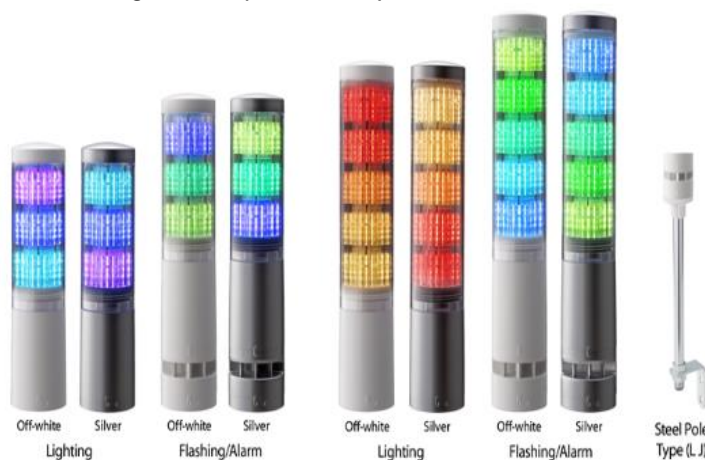

GOGALIGHT LA6 Signalturm programmierbar / programmable signal tower

- 4.096 Farben – 4.096 Informationen / 4.096 colours - 4.096 informations
- Markante Anzeige vieler Betriebszustände / distinctive display of many operating states
- Dauer - , Blink - , Lauflicht / permanent, blinking, running light
- Leuchtkraft an - und abschwelend / luminosity swelling and puffiness
- Programmierbarer Ablauf der Anzeige / programmable expiry of display
- Timetrigger mit 63 Anzeigekonfigurationen / time trigger with 63 display configurations
- 31 Konfigurationen ansteuerbar / 31 configurations can be controlled
- Kostenlose Software über USB einspielbar / free software via USB
- 3 oder 5 Farbmodule / 3 or 5 colour modules
- Mit oder ohne 11 - fach - Alarm max. 85 dB / with or without 11 - speed alarm max 85 dB
- Signalturm mit Hochleistungen - LEDs, 60 mm Ø / signal tower with high - power LEDs, 60 mm Ø
- Anschluss: Federzugklemmen oder 3 m Kabel / terminal: springs or 3 m cable
- IP65 (mit Alarm IP54), -25°C bis +60°C / IP65 (IP54 with alarm), -25°C up to +60°C
- Diverse Befestigungsmöglichkeiten / various mounting options
- Nennspannung 24 VDC (100-240VAC) / nominal voltage 24 VDC (100-240 VAC)

60 mm Ø

Abmessungen <i>dimensions</i>	Durchmesser <i>diameter</i>	Standardsockel / Alarmsockel <i>standard socket / alarm socket</i>
	mm	mm
Höhe mit 3 Farbmodulen / <i>height with 3 colour modules</i>	60	224 / 264
Höhe mit 5 Farbmodulen / <i>height with five colour modules</i>	60	290 / 330
Säule / <i>column</i>	60	300