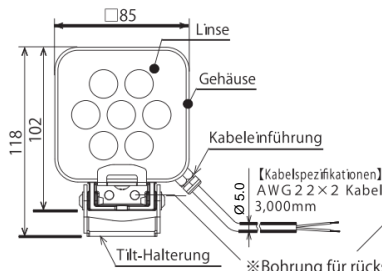

- NUR 22,2mm breit / only 22.2 mm wide
- Flache und glatte Oberfläche / flat and smooth surface
- Hohe Ausleuchtung und gleichmäßige Lichtstreuung / high illumination and uniform light scattering
- Klappbar um 180° und drehbar um 120° / folding 180° and rotated through 120°
- Voll beweglicher Halterungswinkel / fully flexible mounting angle
- 180° umklappbar, 120° drehbar / 180° hinged, rotatable 120°
- Schutzart IP67G, IP69K / protection grade IP67G
- Resistent gegen Öl und Wasser / resistant to oil and water
- Auch für Ex - Zone 2 und Zone 22 lieferbar / also for Ex - zone 2 and 22
- Leuchtstärke 820lx / brightness 820 lx

■ Beispiel Bodenmontage ■ Beispiel Wandmontage ■ Beispiel Deckenmontage

**Nennspannung / nominal voltage:** 24 VDC  
**Prüfspannung / testing voltage:** 500 VAC für 1 Minute / 500 VAC for 1 minute  
**Nennstrom/Leistung / nominal current/power:** 174 mA / 4,2 W  
**Temperaturbereich / temperature range:** -40°C - +60°C  
**Material (Gehäuse) / material (case):** Aluminium  
**Schutzart / protection grade:** IP66G/IP67G/IP69K  
**Abmessungen (Leuchte) / dimensions (light):** 85 x 85 mm  
**Lichtstärke / luminous intensity:** CLN – 24A - CD - T/PT 820 lx  
**Lichtstrom / light current:** CLN – 24A - CD - T/PT 550 lm  
**Vibrationsfestigkeit / vibration resistance:** 30 Hz 19,6 m/s<sup>2</sup> vorw., rückw.  
 links und rechts für 2 Stunden / 30 Hz 19,6 m/s<sup>2</sup> forw., backw., left and right for 2 hours  
**Anschlusskabel / connection cable:** 2 x AWG22, geschirmt / shielded, Außen-Ø / outer-Ø: 5,0mm

■ Tilt Modell (Modell T)

Montageabstand (2-M6, Abstand: 26mm)

■ Pan/Tilt Modell (Modell PT)

Montageabstand (2-M6, Abstand: 26mm)

※Bohrung für rückseitige Montage (2-M5, Abstand:16)

jetzt mit geschirmtem Anschlusskabel / now with shielded connection cable