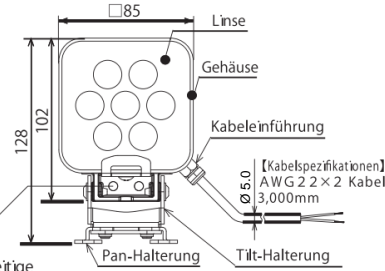

- NUR 22,2mm breit / only 22.2 mm wide
- Flache und glatte Oberfläche / flat and smooth surface
- Hohe Ausleuchtung und gleichmäßige Lichtstreuung / high illumination and uniform light scattering
- Klappbar um 180° und drehbar um 120° / folding 180° and rotated through 120°
- Voll beweglicher Halterungswinkel / fully flexible mounting angle
- 180° umklappbar, 120° drehbar / 180° hinged, rotatable 120°
- Schutzart IP67G, IP69K / protection grade IP67G
- Resistent gegen Öl und Wasser / resistant to oil and water
- Auch für Ex - Zone 2 und Zone 22 lieferbar / also for Ex - zone 2 and 22
- Leuchtstärke 820lx / brightness 820 lx

■ Beispiel Bodenmontage ■ Beispiel Wandmontage ■ Beispiel Deckenmontage

**Nennspannung / nominal voltage:** 24 VDC  
**Prüfspannung / testing voltage:** 500 VAC für 1 Minute / 500 VAC for 1 minute  
**Nennstrom/Leistung / nominal current/power:** 174 mA / 4,2 W  
**Temperaturbereich / temperature range:** -40°C - +60°C  
**Material (Gehäuse) / material (case):** Aluminium  
**Schutzart / protection grade:** IP66G/IP67G/IP69K  
**Abmessungen (Leuchte) / dimensions (light):** 85 x 85 mm  
**Lichtstärke / luminous intensity:** CLN – 24A - CD - T/PT 820 lx  
**Lichtstrom / light current:** CLN – 24A - CD - T/PT 550 lm  
**Vibrationsfestigkeit / vibration resistance:** 30 Hz 19,6 m/s<sup>2</sup> vorw., rückw.  
 links und rechts für 2 Stunden / 30 Hz 19,6 m/s<sup>2</sup> forw., backw., left and right for 2 hours  
**Anschlusskabel / connection cable:** 2 x AWG22, geschirmt / shielded, Außen-Ø / outer-Ø: 5,0mm

■ Tilt Modell (Modell T)

Montageabstand (2-M6, Abstand: 26mm)

■ Pan/Tilt Modell (Modell PT)

Montageabstand (2-M6, Abstand: 26mm)

※Bohrung für rückseitige Montage (2-M5, Abstand:16)

jetzt mit geschirmtem Anschlusskabel / now with shielded connection cable