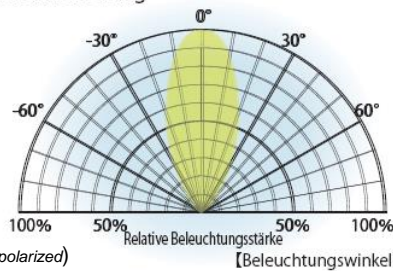

- **Wasser-, Staub- und Chemikalienbeständig / water, dust and chemical resistant**
- **Hohe Lichtstärke, gleichmäßige Beleuchtung / high light intensity, uniform illumination**
- **Reduzierter Blend effekt durch Microarray - Linsen (EN62471 - 2) / reduced glare effect by microarray lenses**
- **Erhältliche Längen: 200, 300 und 600 mm / available lengths: 200, 300 and 600 mm**
- **Große Auswahl an Montage- & Anschlussoptionen / wide range of mounting options and connections**
- **Serien - Verkabelung möglich (mit M12 - Steckverbindungen) / series wiring possible (with M12 connectors)**
- **Bis zu max. 5 Leuchten / up to 5 lights**

Das Design verhindert Ansammlung von Schmutz. Wasser oder Öl perlen einfach von der Oberfläche ab. Auch das Lampenglas mit seiner glatten Oberfläche lässt sich ganz leicht reinigen.

○ Handelsübliche Vergrößerungslinse

○ Neue Mikroarray-Linse

Die Linsenkonstruktion erfüllt die photobiologischen Sicherheitsanforderungen gemäß der Norm EN 62471-2 für Lampen und Lampensysteme, die gewährleistet dass die Retina keinen unmittelbaren Schaden nimmt.

○ Lichtverteilung

jetzt mit geschirmtem Anschlusskabel / now with shielded connection cable

○ Lichtverteilungskurve

Nennspannung / nominal voltage: 24 VDC (polarisiert / polarized)

Betriebstemperatur / temperature range: -40°C - +60°C

Schutzklasse / protection grade: IP66G/67G (IEC 60529), IP69K (DIN 40050 Teil / part 9)

Lichtstärke / luminous intensity: CLK2 820 lx, CLK3 1.200 lx, CLK6 2.100 lx

Anschlusskabel (CLK*S) / connection cable: 2 x AWG22, geschirmt / shielded, Außen-Ø / outer-Ø: 5,0mm

GOGALIGHT CLK