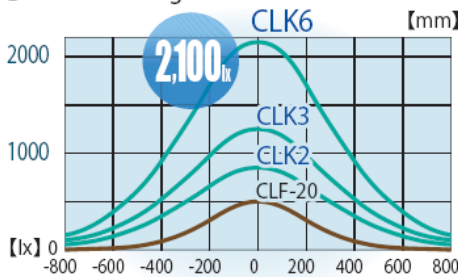

Nennspannung / nominal voltage: 24 VDC (polarisiert / polarized)

Betriebstemperatur / temperature range: -40°C - +60°C

Schutzklasse / protection grade: IP66G/67G (IEC 60529), IP69K (DIN 40050 Teil / part 9)

Lichtstärke / luminous intensity: CLK2 820 lx, CLK3 1.200 lx, CLK6 2.100 lx

Anschlusskabel (CLK*S) / connection cable: 2 x AWG22, geschirmt / shielded, Außen-Ø / outer-Ø: 5,0mm

GOGALIGHT CLK

Länge mm length	Leistungs- Aufn.W power cons.	Gehäusematerial case material	Bauart design type	TAGESLIGHT ArtNr daylight	NATURAL ArtNr natural	€ /Stk. /pc.
200	8,4	Alu/Glas / aluminium/glass	seitl.Kabelausg. / side entry	43-CLK2S-24AAG-CD	-	396,00
300	12,5	Alu/Glas / aluminium/glass	seitl.Kabelausg. / side entry	43-CLK3S-24AAG-CD	43-CLK3S-24AAG-CN	475,00
300	12,5	Alu/Glas / aluminium/glass	M12 Steckverb. / M12 plug con.	43-CLK3C-24AG-CD	43-CLK3C-24AG-CN	555,00
300	12,5	Alu/Glas / aluminium/glass	M12 Durchschleifverb. / M12 loop-through con.	43-CLK3CL-24AG-CD	43-CLK3CL-24AG-CN	635,00
300	12,5	Stahl/Glas / steel/glass	M12 Steckverb. / M12 plug con.	43-CLK3C-24SG-CD	43-CLK3C-24SG-CN	1193,00
300	12,5	Stahl/Glas / steel/glass	M12 Durchschleifverb. / M12 loop-through con.	43-CLK3CL-24SG-CD	43-CLK3CL-24SG-CN	1230,00
300	12,5	Stahl/Acryl / steel/acrylic	M12 Durchschleifverb. / M12 loop-through con.	-	43-CLK3CL-24SA-CN	1230,00
600	25	Alu/Glas / aluminium/glass	seitl.Kabelausg. / side entry	43-CLK6S-24AAG-CD	-	954,00
600	25	Alu/Glas / aluminium/glass	M12 Steckverb. / M12 plug con.	43-CLK6C-24AG-CD	-	1034,00
600	25	Alu/Glas / aluminium/glass	M12 Durchschleifverb. / M12 loop-through con.	43-CLK6CL-24AG-CD	43-CLK6CL-24AG-CN	1077,00

Typ type	VPE Stk. PU	ArtNr	€ /Stk. /pc.
seitliche Montage / side mount		43-CLK-001	28,87
seitliche Montage 120° drehbar / side mounting rotatable 120°	2	43-SZ-320KS	40,09

SZ-320KS

Preise gültig ab 01.01.2024 exkl. MwSt., freibleibend, Auftragsrabatt auf Anfrage / prices are valid from 01.01.2024 excl. VAT, subject to change, discounts upon request

sonst. Konditionen siehe www.gogatec.com/AGB.pdf, techn. Änderungen vorbehalten /

terms & conditions can be found on our website: www.gogatec.com/AGB.pdf, error, technical modifications and variations are reserved