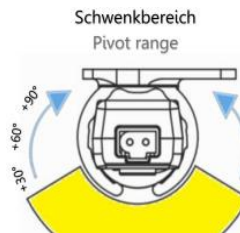

GOGASWITCH SL700 Schaltschrankleuchte / control cabinet light

6W/700Lumen!

Viele Optionen serienmäßig / many options as standard

Multifunktionstaste / multi-function button

Weitbereichsspannungseingang / wide-range voltage input

Steckbare Zu- und Verbindungsleitungen / pluggable supply line and connection cable

Leuchte in 2 Richtungen drehbar / light is turnable in 2 directions

Magnet- und Schraubbefestigung / magnetic and screw fixing

Integrierte Optik / integrated optics

Hohe Lebensdauer und geringe Leistungsaufnahme / long service life and low power consumption

Bei einer Versorgung mit AC Spannung können bis zu 10 Leuchten und bei DC Spannung bis zu 8

Leuchten miteinander verbunden werden! / AC power supply allows up to 10 lights and a DC power supply allows up to 8 lights to be connected to each other!

Multifunktionstaste: Leuchte schaltet nach 1h automatisch ab -12s auf die Multifunktionstaste drücken -

“Dauer-Ein”, nach erneutem Drücken für 12s - “Bewegungsmelder-Modus” / multi functional button: light switches automatically off after 1h - press the button 12s long - “continuous light”, after pressing it again 12s - “motion detection mode”

Abschaltzeit Bewegungsmelder / switch off time motion detector: 5 min

Eingangsspannung / input voltage: 24 - 265 V AC/DC - 50/60 Hz

Leistungsaufnahme / power consumption: 6 W

Lichtstrom / luminosity: 700 lm bei / at 5.000k

Schutzart/Schutzklasse / protection grade/class: IP20/2

Anschluss / connection: 2-poliger Wieland-Stecker / 2-pole wieland-male plug

Abmessungen / dimensions: 350 x 30 x 40 mm

Lebensdauer / service life: 50.000 Std. bei 20°C / 50.000 hours at 20°C

Max. Luftfeuchtigkeit / max. humidity: 90% rF nicht kondensierend / non condensing

Befestigung / mounting: Magnet- und Schraubbefestigung / magnet and screw fixing

Gewicht / weight: 0,15 kg

Einsatztemperatur / operating-temperature: -20 - +60°C

Approbationen / approvals: CE, UL in Vorbereitung / in preparation

Lieferumfang / scope of delivery: LED-Leuchte, Befestigungsclips mit Magnet- und Schraubbefestigung / LED-light, mounting clips for magnetic and screw fixing, fixing screws

Typ	Ein-/Ausschalter	Multifunktionstaste	Bewegungsmelder	ArtNr	€/Stk.
type	on/off switch	multi function button	motion detection		/pc.
SL700	Ja / yes	Ja / yes	Nein / no	151051	124,80
SL701	Ja / yes	Ja / yes	Ja / yes	151050	138,30

Preise gültig ab 01.01.2024 exkl. MwSt., freibleibend, Auftragsrabatt auf Anfrage /

prices are valid from 01.01.2024 excl. VAT, subject to change, discounts upon request

sonst. Konditionen siehe www.gogatec.com/AGB.pdf, techn. Änderungen vorbehalten /

terms & conditions can be found on our website: www.gogatec.com/AGB.pdf; error, technical modifications and variations are reserved