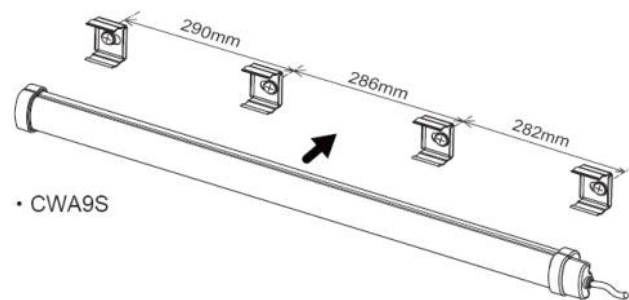

GOGALIGHT CWA

Lieferumfang: inkl. 2 unterschiedliche Halterungen / included in delivery: 2 different brackets

Anzahl je nach Länge (siehe Bilder) / number depending on the length (see pictures)

Typ	Länge mm	Leistung W	Stromaufnahme mA	Lichtstärke lx	Lichtstrom lm	Kabellänge m	ArtNr	€ /Stk. /pc.
type	length	power	current consumption	luminous intensity	luminous flux	cable length		
CWA-300	316	4,3	180	110	385		43-CWA3S-24-CD	99,40
CWA-600	621	8,6	360	220	770	1	43-CWA6S-24-CD	172,00
CWA-900	917	13,0	540	330	1 155		43-CWA9S-24-CD	242,00

Preise gültig ab 01.01.2024 exkl. MwSt., freibleibend, Auftragsrabatt auf Anfrage /

prices are valid from 01.01.2024 excl. VAT, subject to change, discounts upon request

sonst. Konditionen siehe www.gogatec.com/AGB.pdf, techn. Änderungen vorbehalten /

terms & conditions can be found on our website: www.gogatec.com/AGB.pdf; error, technical modifications and variations are reserved