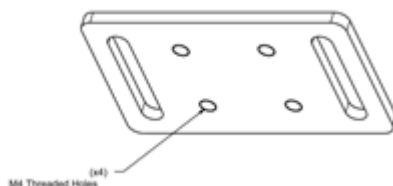

GOGASWITCH Türschalter / door switch

Typ <i>type</i>	Beschreibung <i>description</i>	ArtNr	€/Stk. /pc.
SL4-TSK OR	Türschalter m. Kabel, Stecker und Platte / door switch w. cable, plug and plate	151045	43,37
SL4-TSB	Türschalter m. Platte und Schraube / door switch w. plate and screw	151046	22,83
AP4T10Z11	Türschalter m. M16 Anschluss, 1S+1Ö / door switch w. M16 connector	525-AP4T10Z11	10,36
AP5T10Z11	Türschalter mit M20 Anschluss / door switch with M16 connector	525-AP5T10Z11	10,36
AP4T10W20	Türschalter m. M16 Anschluss, 2Ö / door switch w. M16 connector	525-AP4T10W20	a.A.
SL4-B	Befestigungsplatte m. 2 Schrauben / mounting plate w. 2 screws	151049	4,10

a. A. = auf Anfrage / upon request