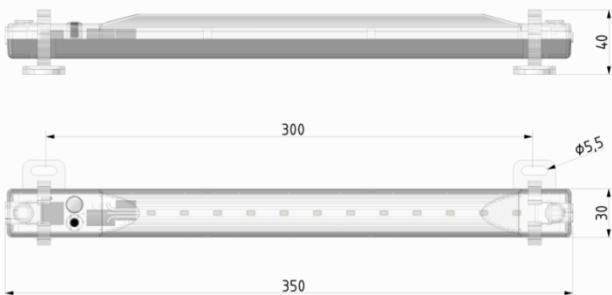

GOGASWITCH SL700 Schaltschrankleuchte / control cabinet light

6W/700Lumen!

Viele Optionen serienmäßig / many options as standard

Multifunktionstaste / multi-function button

Weitbereichsspannungseingang / wide-range voltage input

Steckbare Zu- und Verbindungsleitungen / pluggable supply line and connection cable

Leuchte in 2 Richtungen drehbar / light is turnable in 2 directions

Magnet- und Schraubbefestigung / magnetic and screw fixing

Integrierte Optik / integrated optics

Hohe Lebensdauer und geringe Leistungsaufnahme / long service life and low power consumption

Bei einer Versorgung mit AC Spannung können bis zu 10 Leuchten und bei DC Spannung bis zu 8

Leuchten miteinander verbunden werden! / AC power supply allows up to 10 lights and a DC power supply allows up to 8 lights to be connected to each other!

Multifunktionstaste: Leuchte schaltet nach 1h automatisch ab -12s auf die Multifunktionstaste drücken -

“Dauer-Ein”, nach erneutem Drücken für 12s - “Bewegungsmelder-Modus” / multi functional button: light switches automatically off after 1h - press the button 12s long - “continuous light”, after pressing it again 12s - “motion detection mode”

Abschaltzeit Bewegungsmelder / switch off time motion detector: 5 min

Eingangsspannung / input voltage: 24 - 265 V AC/DC - 50/60 Hz

Leistungsaufnahme / power consumption: 6 W

Lichtstrom / luminosity: 700 lm bei / at 5.000k

Schutzart/Schutzklasse / protection grade/class: IP20/2

Anschluss / connection: 2-poliger Wieland-Stecker / 2-pole wieland-male plug

Abmessungen / dimensions: 350 x 30 x 40 mm

Lebensdauer / service life: 50.000 Std. bei 20°C / 50.000 hours at 20°C

Max. Luftfeuchtigkeit / max. humidity: 90% rF nicht kondensierend / non condensing

Befestigung / mounting: Magnet- und Schraubbefestigung / magnet and screw fixing

Gewicht / weight: 0,15 kg

Einsatztemperatur / operating-temperature: -20 - +60°C

Approbationen / approvals: CE, UL in Vorbereitung / in preparation

Lieferumfang / scope of delivery: LED-Leuchte, Befestigungsclips mit Magnet- und Schraubbefestigung / LED-light, mounting clips for magnetic and screw fixing, fixing screws

Typ	Ein-/Ausschalter	Multifunktionstaste	Bewegungsmelder	ArtNr	€/Stk.
type	on/off switch	multi function button	motion detection		/pc.
SL700	Ja / yes	Ja / yes	Nein / no	151051	124,80
SL701	Ja / yes	Ja / yes	Ja / yes	151050	138,30

Preise gültig ab 01.01.2024 exkl. MwSt., freibleibend, Auftragsrabatt auf Anfrage /

prices are valid from 01.01.2024 excl. VAT, subject to change, discounts upon request

sonst. Konditionen siehe www.gogatec.com/AGB.pdf, techn. Änderungen vorbehalten /

terms & conditions can be found on our website: www.gogatec.com/AGB.pdf; error, technical modifications and variations are reserved