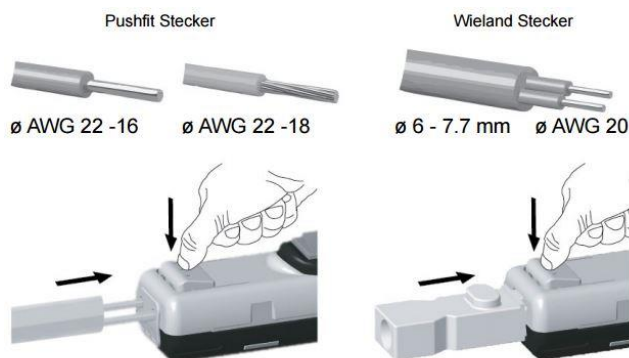

**GOGASWITCH SL4000 Schaltschrankleuchte / control cabinet light**

**Bewegungsmelder 5 Min. Ausschaltzeit / motion sensor 5 min. switched on**  
**24 – 265 V DC/AC – 50/60 Hz Universalspannung / universal voltage**  
**Durchgangsverdrahtung / daisy chain wiring**  
**Magnet- und Schraubbefestigung mit Clips/ magnet- and screw-mounting with clips**  
**Langlebig und wartungsfrei / long-lasting and maintenance-free**  
**Lebensdauer 60.000 Std. bei +20°C / lifespan of 60.000 hrs. at +20°C**

**Leistungsaufnahme / power consumption:** 4 W  
**Lichtstärke / light intensity:** 400 lm bei / at 120° / 6500k  
**Maximale Durchverdrahtung / max. daisy chain cables:** 16 Leuchten bei AC / 8 Leuchten bei DC / 16 lights at AC / 8 lights at DC  
**Gehäuse / enclosure:** Kunststoff, PC/ABS blau, Deckel transparent / plastic, PC/ABS blue, cover transparent  
**Einsatztemperatur / operating-temperature:** -30 - +70°C  
**Anschluss / connection:** 2-poliger Wieland-Stecker mit Verriegelung oder Klemmen / 2-pole Wieland-male with locking or terminals  
**Schutzart/Schutzklasse / protection grade/class:** IP20/2  
**Approbationen / approvals:** CE, cURus File No E358386, CSA  
**Abmessungen / dimensions:** 350 x 35 x 32 mm  
**Gewicht / weight:** 0,14 kg