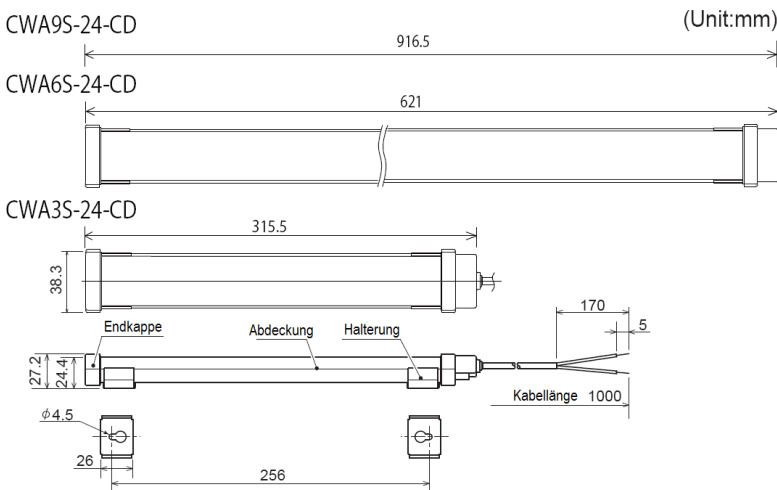

GOGALIGHT CWA

Lieferumfang: inkl. 2 unterschiedliche Halterungen / included in delivery: 2 different brackets

Anzahl je nach Länge (siehe Bilder) / number depending on the length (see pictures)

Typ	Länge mm	Leistung W	Stromaufnahme mA	Lichtstärke lx	Lichtstrom lm	Kabellänge m	ArtNr	€ /Stk. /pc.
type	length	power	current consumption	luminous intensity	luminous flux	cable length		
CWA-300	316	4,3	180	110	385		43-CWA3S-24-CD	99,40
CWA-600	621	8,6	360	220	770	1	43-CWA6S-24-CD	172,00
CWA-900	917	13,0	540	330	1 155		43-CWA9S-24-CD	242,00

Preise gültig ab 01.01.2024 exkl. MwSt., freibleibend, Auftragsrabatt auf Anfrage /

prices are valid from 01.01.2024 excl. VAT, subject to change, discounts upon request

sonst. Konditionen siehe www.gogatec.com/AGB.pdf, techn. Änderungen vorbehalten /

terms & conditions can be found on our website: www.gogatec.com/AGB.pdf; error, technical modifications and variations are reserved