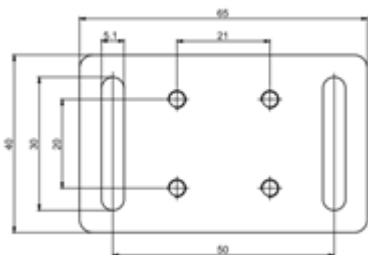

GOGASWITCH Türschalter / door switch

Typ <i>type</i>	Beschreibung <i>description</i>	ArtNr	€/Stk. /pc.
SL4-TSK OR	Türschalter m. Kabel, Stecker und Platte / door switch w. cable, plug and plate	151045	43,37
SL4-TSB	Türschalter m. Platte und Schraube / door switch w. plate and screw	151046	22,83
AP4T10Z11	Türschalter m. M16 Anschluss, 1S+1Ö / door switch w. M16 connector	525-AP4T10Z11	10,36
AP5T10Z11	Türschalter mit M20 Anschluss / door switch with M16 connector	525-AP5T10Z11	10,36
AP4T10W20	Türschalter m. M16 Anschluss, 2Ö / door switch w. M16 connector	525-AP4T10W20	a.A.
SL4-B	Befestigungsplatte m. 2 Schrauben / mounting plate w. 2 screws	151049	4,10

a. A. = auf Anfrage / upon request