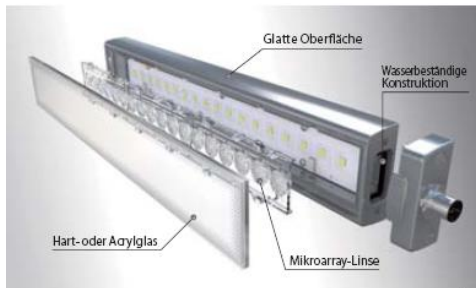

- **Wasser-, Staub- und Chemikalienbeständig / water, dust and chemical resistant**
- **Hohe Lichtstärke, gleichmäßige Beleuchtung / high light intensity, uniform illumination**
- **Reduzierter Blend effekt durch Microarray - Linsen (EN62471 - 2) / reduced glare effect by microarray lenses**
- **Erhältliche Längen: 200, 300 und 600 mm / available lengths: 200, 300 and 600 mm**
- **Große Auswahl an Montage- & Anschlussoptionen / wide range of mounting options and connections**
- **Serien - Verkabelung möglich (mit M12 - Steckverbindungen) / series wiring possible (with M12 connectors)**
- **Bis zu max. 5 Leuchten / up to 5 lights**

Das Design verhindert Ansammlung von Schmutz. Wasser oder Öl perlen einfach von der Oberfläche ab. Auch das Lampenglas mit seiner glatten Oberfläche lässt sich ganz leicht reinigen.

○ Handelsübliche Vergrößerungslinse

○ Neue Mikroarray-Linse

Die Linsenkonstruktion erfüllt die photobiologischen Sicherheitsanforderungen gemäß der Norm EN 62471-2 für Lampen und Lampensysteme, die gewährleistet dass die Retina keinen unmittelbaren Schaden nimmt.

○ Lichtverteilung