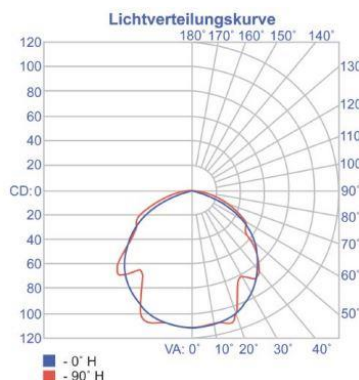

**GOGASWITCH SL4000 Schaltschrankleuchte / control cabinet light**

**Bewegungsmelder 5 Min. Ausschaltzeit / motion sensor 5 min. switched on**  
**24 – 265 V DC/AC – 50/60 Hz Universalspannung / universal voltage**  
**Durchgangsverdrahtung / daisy chain wiring**  
**Magnet- und Schraubbefestigung mit Clips/ magnet- and screw-mounting with clips**  
**Langlebig und wartungsfrei / long-lasting and maintenance-free**  
**Lebensdauer 60.000 Std. bei +20°C / lifespan of 60.000 hrs. at +20°C**

**Leistungsaufnahme / power consumption:** 4 W  
**Lichtstärke / light intensity:** 400 lm bei / at 120° / 6500k  
**Maximale Durchverdrahtung / max. daisy chain cables:** 16 Leuchten bei AC / 8 Leuchten bei DC / 16 lights at AC / 8 lights at DC  
**Gehäuse / enclosure:** Kunststoff, PC/ABS blau, Deckel transparent / plastic, PC/ABS blue, cover transparent  
**Einsatztemperatur / operating-temperature:** -30 - +70°C  
**Anschluss / connection:** 2-poliger Wieland-Stecker mit Verriegelung oder Klemmen / 2-pole Wieland-male with locking or terminals  
**Schutzart/Schutzklasse / protection grade/class:** IP20/2  
**Approbationen / approvals:** CE, cURus File No E358386, CSA  
**Abmessungen / dimensions:** 350 x 35 x 32 mm  
**Gewicht / weight:** 0,14 kg