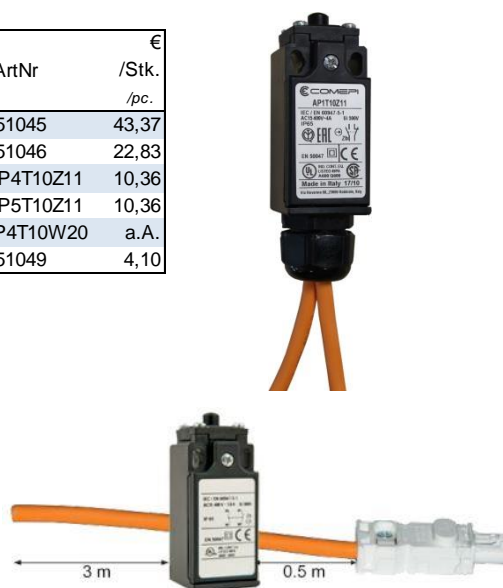

GOGASWITCH Türschalter / door switch

Typ <i>type</i>	Beschreibung <i>description</i>	ArtNr	€/Stk. /pc.
SL4-TSK OR	Türschalter m. Kabel, Stecker und Platte / door switch w. cable, plug and plate	151045	43,37
SL4-TSB	Türschalter m. Platte und Schraube / door switch w. plate and screw	151046	22,83
AP4T10Z11	Türschalter m. M16 Anschluss, 1S+1Ö / door switch w. M16 connector	525-AP4T10Z11	10,36
AP5T10Z11	Türschalter mit M20 Anschluss / door switch with M16 connector	525-AP5T10Z11	10,36
AP4T10W20	Türschalter m. M16 Anschluss, 2Ö / door switch w. M16 connector	525-AP4T10W20	a.A.
SL4-B	Befestigungsplatte m. 2 Schrauben / mounting plate w. 2 screws	151049	4,10

a. A. = auf Anfrage / upon request