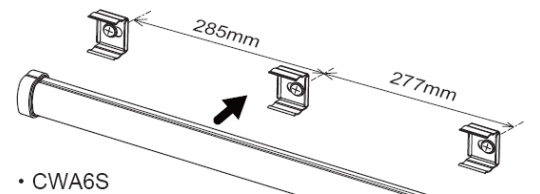

GOGALIGHT CWA

Lieferumfang: inkl. 2 unterschiedliche Halterungen / included in delivery: 2 different brackets

Anzahl je nach Länge (siehe Bilder) / number depending on the length (see pictures)

Typ	Länge mm	Leistung W	Stromaufnahme mA	Lichtstärke lx	Lichtstrom lm	Kabellänge m	ArtNr	€ /Stk. /pc.
type	length	power	current consumption	luminous intensity	luminous flux	cable length		
CWA-300	316	4,3	180	110	385		43-CWA3S-24-CD	99,40
CWA-600	621	8,6	360	220	770	1	43-CWA6S-24-CD	172,00
CWA-900	917	13,0	540	330	1 155		43-CWA9S-24-CD	242,00

Preise gültig ab 01.01.2024 exkl. MwSt., freibleibend, Auftragsrabatt auf Anfrage /

prices are valid from 01.01.2024 excl. VAT, subject to change, discounts upon request

sonst. Konditionen siehe www.gogatec.com/AGB.pdf, techn. Änderungen vorbehalten /

terms & conditions can be found on our website: www.gogatec.com/AGB.pdf; error, technical modifications and variations are reserved