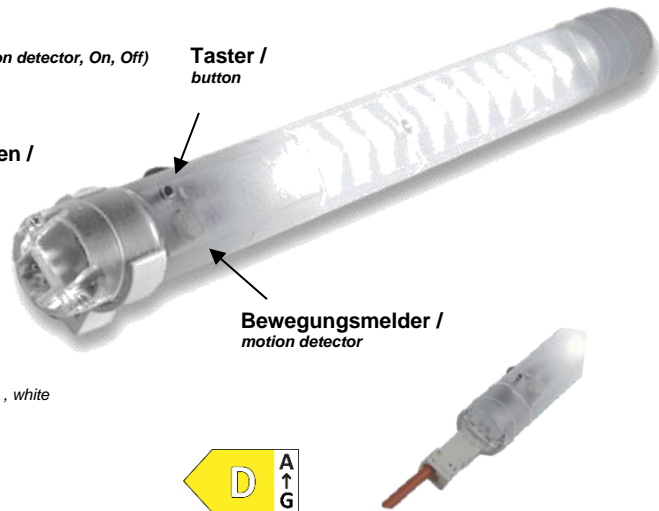

Wahltaster (Bewegungsmelder, Ein, Aus) / programm button (motion detector, On, Off)  
 Bewegungsmelder / motion detector  
 Seitlicher Netzanschluss / side power supply  
 Großer Spannungsbereich / wide voltage range  
 Durchgangsverdrahtung zum Anschluss von bis zu 8 Leuchten /  
 through-wiring for connection of up to 8 cabinet lights  
 Integrierter Überspannungsschutz / built-in overvoltage protection  
 Gedimmtes Ein-/Aussschalten / dimmed switch ON/OFF  
 geringe EMV-Störung / low EMC emissions  
 Einbau in Wand- oder Standschrank (auch VX) /  
 mounting in wall- or standing cabinet (also VX)  
 Inclusive Halteklammern / incl. holding clamps