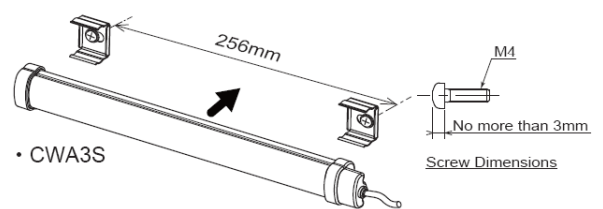

GOGALIGHT CWA

Lieferumfang: inkl. 2 unterschiedliche Halterungen / included in delivery: 2 different brackets

Anzahl je nach Länge (siehe Bilder) / number depending on the length (see pictures)

Typ	Länge mm	Leistung W	Stromaufnahme mA	Lichtstärke lx	Lichtstrom lm	Kabellänge m	ArtNr	€ /Stk. /pc.
type	length	power	current consumption	luminous intensity	luminous flux	cable length		
CWA-300	316	4,3	180	110	385		43-CWA3S-24-CD	99,40
CWA-600	621	8,6	360	220	770	1	43-CWA6S-24-CD	172,00
CWA-900	917	13,0	540	330	1 155		43-CWA9S-24-CD	242,00

Preise gültig ab 01.01.2024 exkl. MwSt., freibleibend, Auftragsrabatt auf Anfrage /

prices are valid from 01.01.2024 excl. VAT, subject to change, discounts upon request

sonst. Konditionen siehe www.gogatec.com/AGB.pdf, techn. Änderungen vorbehalten /

terms & conditions can be found on our website: www.gogatec.com/AGB.pdf; error, technical modifications and variations are reserved