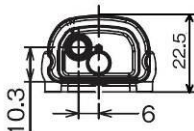

- 24 VDC - +10%
- IP66, IP67, IP69k
- Ultrahell / ultra bright
- Leuchtwinkel 120° / light angle 120°
- Einsatz bei - 40°C bis +60°C / using at -40°C up to +60°C
- Rüttelfest, 40.000 Betriebsstunden / vibration resistant, 40.000 operating hrs.
- Anschlußkabel geschirmt / shielded connection cable
- Gehäuse Polycarbonat, Silikondichtung / polycarbonate case, silicone gasket

Anschlusskabel / connection: 2 Leiter / wires, AWG22, Außendurchmesser / outer diameter: 5 mm
Schutzart / protection grade: IP66/67 (IEC 60529), IP69k (DIN 40050 - 9)
Spannungsfestigkeit / dielectric strength: 500 VAC für 1 Minute / 500 VAC for 1 minute
Vibrationsfestigkeit / vibration resistance: 30 Hz, 19,6 m/s² Up/Down/left/Right für 2 Stunden / for 2 hours
Farbe / colours: 6.800 k
Wellenlänge gelb / wavelength yellow: 590 nm, Lumen 100 mm = 60 lm, 300 mm = 195 lm