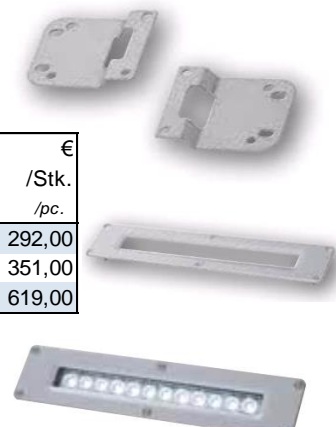

Typ	Länge mm	Gewicht g	Leuchtintensität auf 1 m lx	Lichtstärke lm	Strom mA	ArtNr	€ /Stk.
type	length	weight	luminous intensity at 1m	luminous flux	current		/pc.
CWK2S-24-CD	200	600	600	800	360	43-CWK2S-24-CD	292,00
CWK3S-24-CD	300	750	850	1 200	480	43-CWK3S-24-CD	351,00
CWK6S-24-CD	600	1 230	1 500	2 400	960	43-CWK6S-24-CD	619,00