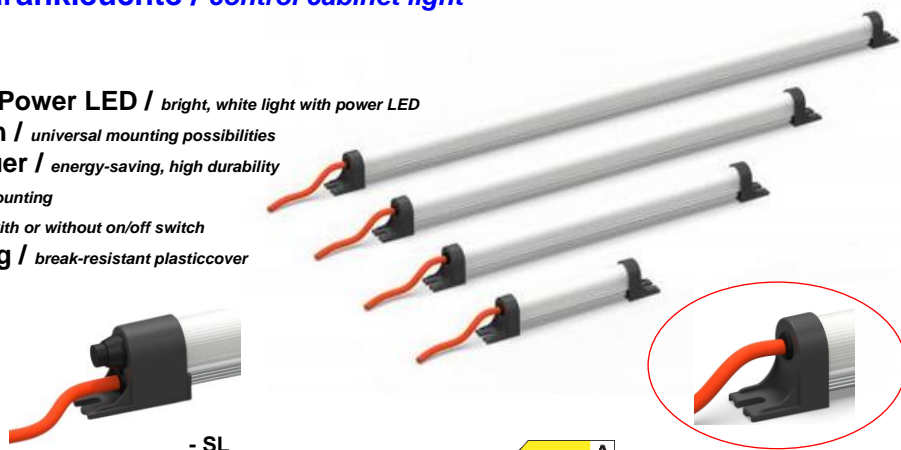

GOGASWITCH LE Schaltschrankleuchte / control cabinet light

- Strahlend helles weißes Licht mit Power LED / bright, white light with power LED
- Universelle Montagemöglichkeiten / universal mounting possibilities
- Energiesparend, lange Lebensdauer / energy-saving, high durability
- Zur Schraubbefestigung / for screw-mounting
- Mit bzw. ohne Ein/Aus-Schalter / with or without on/off switch
- Bruchstabile Kunststoffabdeckung / break-resistant plastic cover
- Geringes Gewicht / low weight
- Schutzklasse IP54 / protection class IP54

- SL

Ausführung / version:

- L - feste 2m Anschlussleitung, 2-adrig / fixed 2m connection cable, 2-wire
- SL - feste 2m Anschlussleitung, 2-adrig + EIN/AUS-Taster / fixed 2m connection cable, 2-wire+on/off switch

Lieferumfang / scope of delivery: LED-Leuchte mit 2m Anschlussleitung, Befestigungsschrauben / LED-light w. connect. cable 2m, mounting screws

Typ	Abmessungen	Spannung	Leistungsaufnahme / Lichtstrom		Art.Nr.	€
type	dimensions	voltage	power consumption / luminous flux		part no.	/Stk. /pc.
ohne EIN/AUS Taster / without ON/OFF switch						
LE-150-L	175 x 25 x 34mm	24VDC	3W	315lm	90-LE-150-L	84,20
LE-300-L	355 x 25 x 34mm		7W	535lm	90-LE-300-L	130,60
LE-450-L	480 x 25 x 34mm		13W	1600lm	90-LE-450-L	187,00
LE-600-L	640 x 25 x 34mm		14W	1135lm	90-LE-600-L	210,00
mit EIN/AUS Taster / with ON/OFF switch						
LE-150-SL	185 x 25 x 34mm	24VDC	3W	315lm	90-LE-150-SL	90,00
LE-300-SL	365 x 25 x 34mm		7W	535lm	90-LE-300-SL	135,40
LE-450-SL	480 x 25 x 34mm		13W	1600lm	90-LE-450-SL	193,00
LE-600-SL	650 x 25 x 34mm		14W	1135lm	90-LE-600-SL	219,00
ohne EIN/AUS Taster / without ON/OFF switch						
LE-150-L-230	175 x 25 x 34mm	230VAC	5W	320lm	90-LE-150-L-230	101,60
LE-300-L-230	355 x 25 x 34mm		10W	685lm	90-LE-300-L-230	141,20
LE-450-L-230	480 x 25 x 34mm		15W	1250lm	90-LE-450-L-230	202,00
LE-600-L-230	640 x 25 x 34mm		20W	1450lm	90-LE-600-L-230	224,00
mit EIN/AUS Taster / with ON/OFF switch						
LE-150-SL-230	185 x 25 x 34mm	230VAC	5W	320lm	90-LE-150-SL-230	101,60
LE-300-SL-230	365 x 25 x 34mm		10W	685lm	90-LE-300-SL-230	146,10
LE-450-SL-230	480 x 25 x 34mm		15W	1050lm	90-LE-450-SL-230	206,00
LE-600-SL-230	650 x 25 x 34mm		20W	1450lm	90-LE-600-SL-230	228,00
Zubehör / accessories						
Türpositionsschalter mit 1S+Ö / door-position-switch with 1NC+NO					65-SK	28,05
2 Stk. Haltemagnet* / 2 pcs. retaining magnets*					90-72MAGD22VE	26,25

*sehr starker Neodym-Magnet mit schw. Gummiummantelung, Ø22mm, M4 Gewindebolzen / very strong neodymium magnet w. black rubber coating, Ø22mm, M4 threaded bolt

Preise gültig ab 01.01.2024 exkl. MwSt., freibleibend, Auftragsrabatt auf Anfrage / prices are valid from 01.01.2024 excl. VAT, subject to change, discounts upon request
sonst. Konditionen siehe www.gogatec.com/AGB.pdf, techn. Änderungen vorbehalten / terms & conditions can be found on our website: www.gogatec.com/AGB.pdf; error, technical modifications and variations are reserved