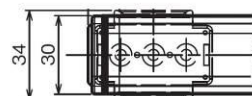

- 24 VDC - +10%
- IP66, IP67, IP69k
- Ultrahell / ultra bright
- Leuchtwinkel 120° / light angle 120°
- Einsatz bei - 40°C bis +60°C / using at -40°C up to +60°C
- Rüttelfest, 40.000 Betriebsstunden / vibration resistant, 40.000 operating hrs.
- Anschlußkabel geschirmt / shielded connection cable
- Gehäuse Polycarbonat, Silikondichtung / polycarbonate case, silicone gasket

Anschlusskabel / connection: 2 Leiter / wires, AWG22, Außendurchmesser / outer diameter: 5 mm
Schutzart / protection grade: IP66/67 (IEC 60529), IP69k (DIN 40050 - 9)
Spannungsfestigkeit / dielectric strength: 500 VAC für 1 Minute / 500 VAC for 1 minute
Vibrationsfestigkeit / vibration resistance: 30 Hz, 19,6 m/s² Up/Down/left/Right für 2 Stunden / for 2 hours
Farbe / colours: 6.800 k
Wellenlänge gelb / wavelength yellow: 590 nm, Lumen 100 mm = 60 lm, 300 mm = 195 lm

GOGALIGHT CLA-A

Typ	Gesamtlänge	Kabellänge	Leistung	Strom	Lichtstrom	Gewicht	GELB	TAGESLICHT	€
type	mm	m	W	A	lm	g ± 10%	ArtNr	ArtNr	/Stk.
	overall length	cable length	power	current	luminous flux	weight	yellow	daylight	/pc.
100 mm	124	3	2,5	0,104	125	80		43-CLA1S-24A-CD-30	222,00
200 mm	224	0,5	5	0,208	240	130		43-CLA2S-24A-CD	260,00
200 mm	224	3	5	0,208	240	130		43-CLA2S-24A-CD-30	260,00
300 mm	324	0,5	5,7	0,24	360	180	43-CLA3S-24A-Y	43-CLA3S-24A-CD	311,00
300 mm	324	3	5,7	0,24	360	180		43-CLA3S-24A-CD-30	311,00
600 mm	624	0,5	11,6	0,48	690	340		43-CLA6S-24A-CD	536,00
600 mm	624	3	11,6	0,48	690	340		43-CLA6S-24A-CD-30	536,00
900 mm	924	0,5	17,3	0,72	960	500		43-CLA9S-24A-CD	a.A.
900 mm	924	3	17,3	0,72	960	500		43-CLA9S-24A-CD-30	754,00
1200 mm	1.224	0,5	23	0,96	1.375	680		43-CLA12S-24A-CD	967,00
1200 mm	1.224	3	23	0,96	1.375	680		43-CLA12S-24A-CD-30	967,00

a. A. = auf Anfrage / upon request