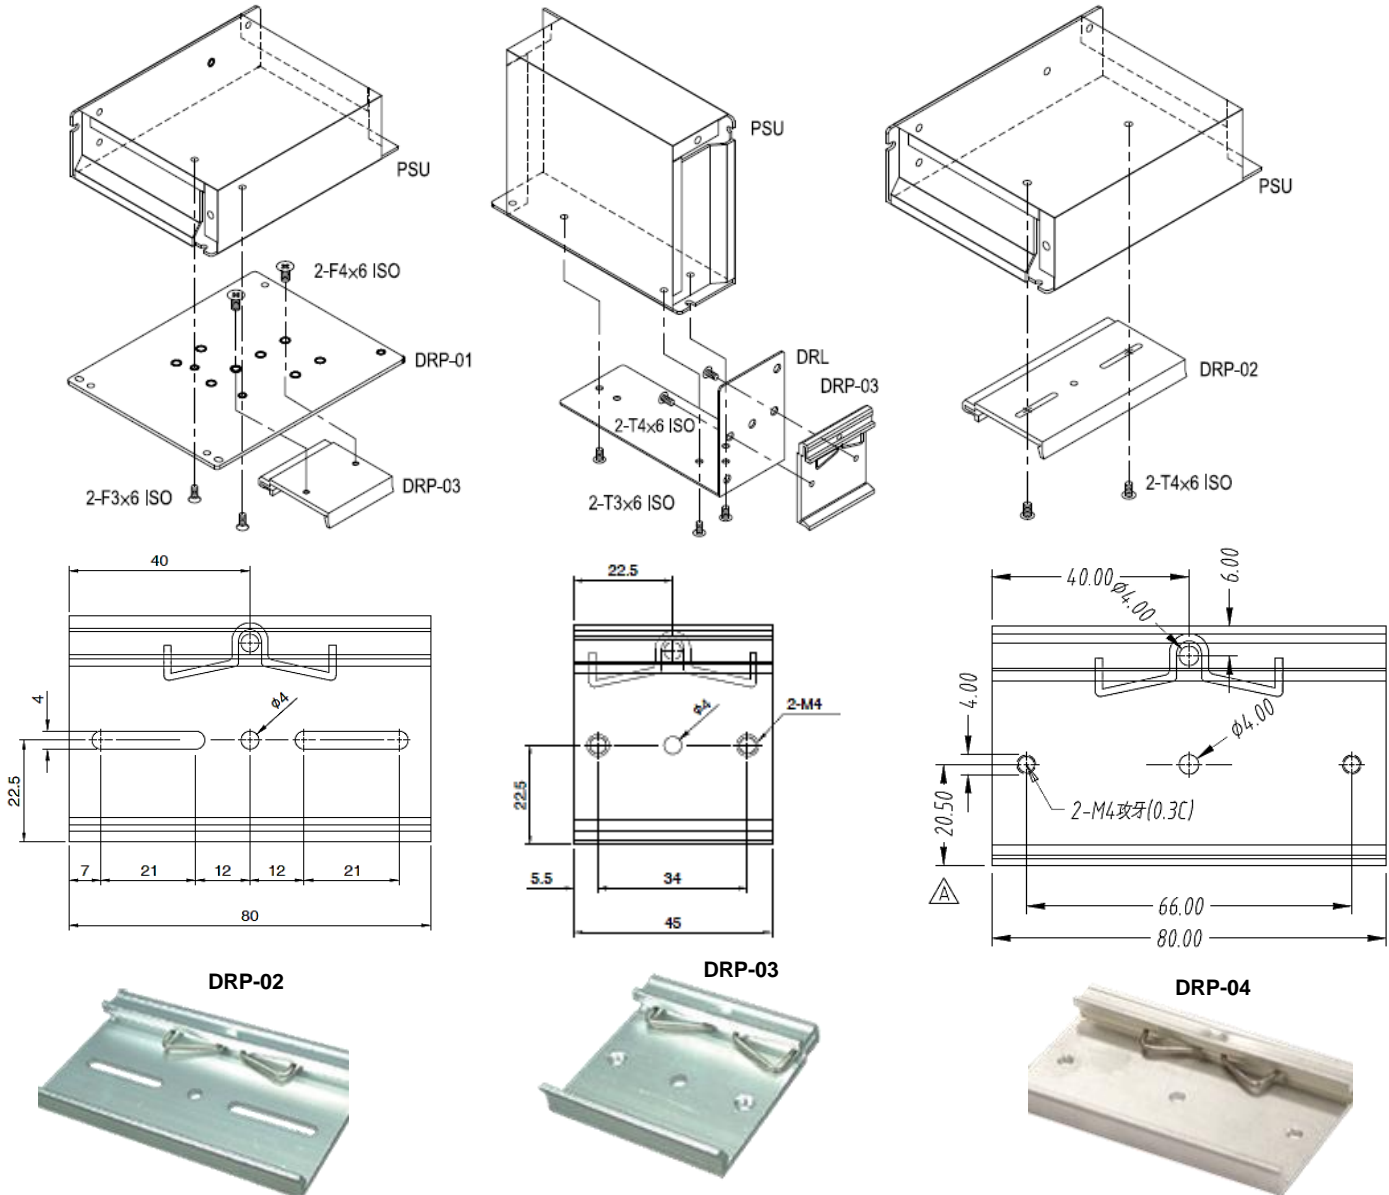

GOGASWITCH Hutschienen Montagezubehör / DIN-rail mounting accessories

Montagezubehör zum Befestigen von Stromversorgungen oder DC/D- Wandlern an Hutschienen /
mounting accessories for fixing power supply devices or DC/DC converter on DIN-rails

Typ	passende Modelle	Art.Nr.	€
type	suitable models	part no.	/pc.
DRL-01	NGP-MWG 15/25/35/50/75	469010	1,14
DRL-02	NGP-MWG 100/150	469011	a.A.
DRP-01	NGP-MWG 25/35/75/100/150	469012	a.A.
DRP-01A	DCW-MWG 100/150/200/300	469017	8,27
DRP-02	NGP-MWG 50	469014	a.A.
DRP-03	in Verbindung mit DRP-01/DRL-01/DRL-02 siehe Tabelle / combination w. DRP-01/DRL-01/DRL-02 see table	469015	a.A.
DRP-04	DCW-MWG 100/150/200/300	469016	a.A.