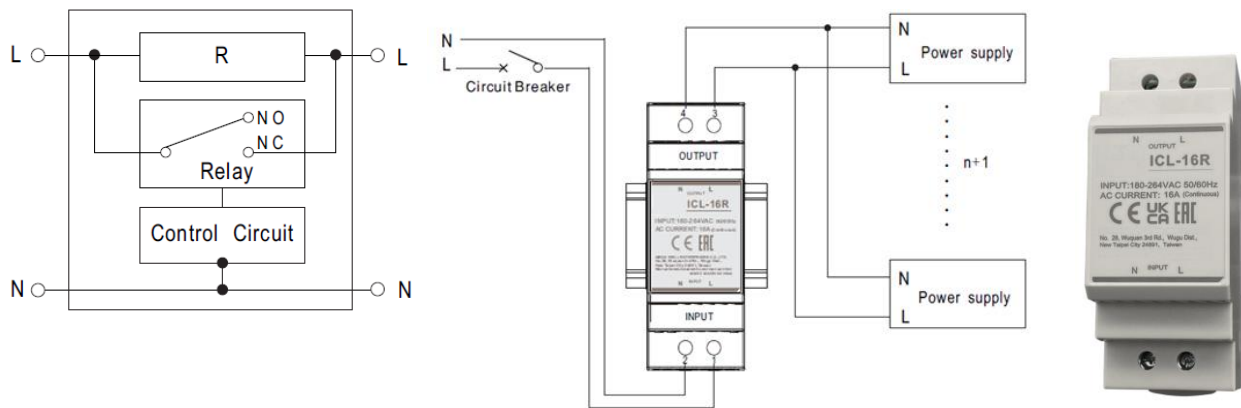

GOGAPLUS ESB Einschaltstrombegrenzer / *inrush current limiter*

- Integriertes Bypassrelais, kein einfacher NTC / *integrated bypass relay, no simple NTC*
- Interner thermischer Schutz / *internal thermal protection*
- Aufschraubbar auf Hutschiene TS35/7,5 oder 15 / *DIN-rail TS15/7,5 or 15 mounted*
- Großer Temperaturbereich / *wide working temperature: -30 - +70°C*
- ermöglicht den Einsatz kleinerer u. schnellerer Leitungsschutzschalter / *allows smaller a. faster circuit breaker*

AC Eingangsverbrauch / *AC input consumption*: ESB16: < 1,5W, ESB28: <2W bei / *at* 264 VAC, 50Hz

Interne Relaisbegrenzungszeit / *internal relay limiting time*: ESB16: 300±50ms, ESB28: 150±50ms bei / *at* 264 VAC, 50Hz

Normen / *standards*: 61000-4-2, IEC 61000-4-3, IEC 61000-4-4, IEC 61000-4-5, IEC 61000-4-6, IEC 61000-4-11, IEC 61000-4-8, IEC 61000-4-11, IEC 62368-1, EN55032, 61000-3-3,-3-2

Zum Anschluss von mehreren Netzgeräten an einen Leitungsschutzschalter / *for connecting multiple power supplies to one line breaker*

Typ	Strombegrenzung / <i>current limiting</i>		Abmessungen	ArtNr	€
<i>type</i>	dauerhaft	kurzzeitig	mm	<i>part no.</i>	/Stk.
	<i>continous</i>	<i>shorttime</i>	<i>dimensions</i>	<i>part no.</i>	<i>/pc.</i>
ESB16	16	23	35 x 90 x 54,5	468000	50,40
ESB28	28	48	52 x 90 x 54,5	468001	91,20