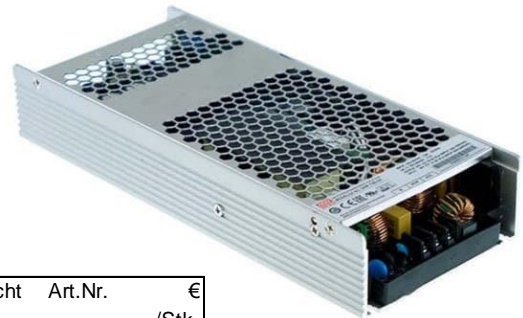

Typ	Ausgangsspannung	Strom	Leistung	Leistungsgrad	Gewicht	Art.Nr.	€
type	output voltage	current	power	performance level	weight	part no.	/Stk. /pc.
LNG-MWG-750-12	12	60	720	93,5	1,4	461130	a.A.
LNG-MWG-750-24	24	31,3	751,2	95	1,4	461131	333,00
LNG-MWG-750-36	36	20,9	752,4	95	1,4	461132	a.A.
LNG-MWG-750-48	48	15,7	753,6	95	1,4	461133	a.A.

a. A. = auf Anfrage / upon request

GOGAPLUS LNG-MWG-1000

- Aktives DC-OK Signal / active DC-OK signal
- Integrierte EIN/AUS Fernsteuerbarkeit / built-in remote ON/OFF control
- Durch externes DC-Steuersignal programmierbarer Ausgangsspannungs- und Konstantstrompegel / programmable output voltage – and constant current levels by external DC-control signal

Einschaltstrom bei 230 V / starting current at 230 v: 40 A
Abmessungen / dimensions: 240 x 115 x 41 mm