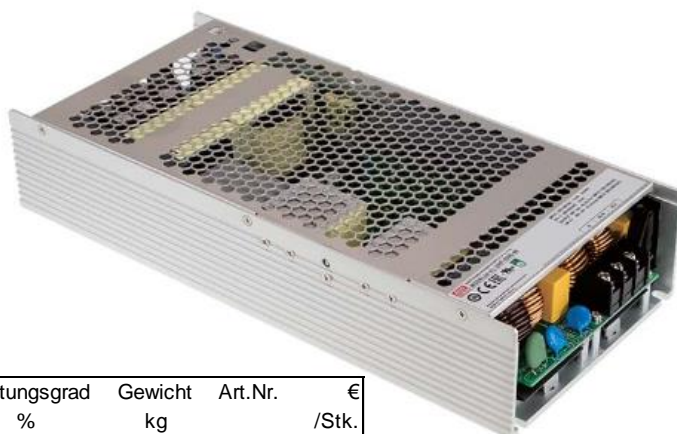

Typ	Ausgangsspannung	Strom	Leistung	Leistungsgrad	Gewicht	Art.Nr.	€
<i>type</i>	<i>output voltage</i>	<i>current</i>	<i>power</i>	<i>performance level</i>	<i>weight</i>	<i>part no.</i>	<i>/pc.</i>
LNG-MWG-2500-24	24	104,2	2500,8	95	3,5	461160	a.A.
LNG-MWG-2500-36	36	69,4	2498,4	95,5	3,5	461161	a.A.
LNG-MWG-2500-48	48	52,1	2500,8	96	3,5	461162	a.A.

a. A. = auf Anfrage / upon request

Preise gültig ab 01.01.2024 exkl. MwSt., freibleibend, Auftragsrabatt auf Anfrage /
prices are valid from 01.01.2024 excl. VAT, subject to change, discounts upon request
sonst. Konditionen siehe www.gogatec.com/pdfs/AGB.pdf, techn. Änderungen vorbehalten /
terms & conditions can be found on our website: www.gogatec.com/pdfs/AGB.pdf; error, technical modifications and variations are reserved