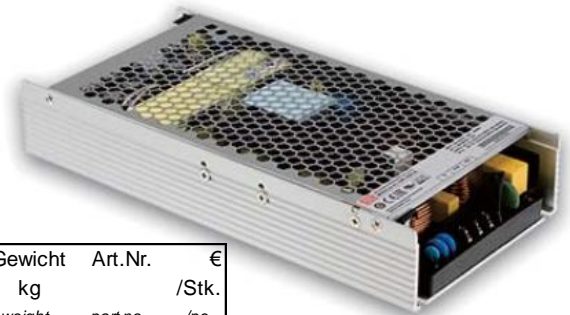

Typ	Ausgangsspannung	Strom	Leistung	Leistungsgrad	Gewicht	Art.Nr.	€
type	output voltage	current	power	performance level	weight	part no.	/Stk. /pc.
LNG-MWG-1000-12	12	80	960	94	1,74	461140	a.A.
LNG-MWG-1000-24	24	42	1008	95	1,74	461141	a.A.
LNG-MWG-1000-36	36	28	1008	95,5	1,74	461142	a.A.
LNG-MWG-1000-48	48	21	1008	96	1,74	461143	a.A.

a. A. = auf Anfrage / upon request

Preise gültig ab 01.01.2024 exkl. MwSt., freibleibend, Auftragsrabatt auf Anfrage /
prices are valid from 01.01.2024 excl. VAT, subject to change, discounts upon request
sonst. Konditionen siehe www.gogatec.com/pdfs/AGB.pdf, techn. Änderungen vorbehalten /
terms & conditions can be found on our website: www.gogatec.com/pdfs/AGB.pdf; error, technical modifications and variations are reserved